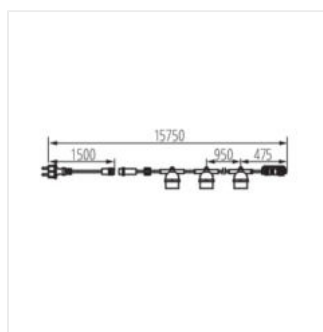

#### GRL 6M5E27-B

GRL 6M5E27-B	<b>35750</b>	5 x max 10	LED	E27	černá
GRL 11M10E27-B	<b>35754</b>	10 x max 10	LED	E27	černá
GRL 15M15E27-B	<b>35758</b>	15 x max 10	LED	E27	černá

Světelná girlanda Kanlux GRL je způsob, jak rychle uspořádat osvětlení uvnitř i vně domu. Na výběr jsou tři délky girland: 6, 11 a 15 metrů. Díky průchozímu napájení můžete spojit několik girland dohromady a vytvořit instalaci dlouhou až 150 metrů. Pro girlandy doporučujeme světelné zdroje Kanlux ST45 LED 0,5W. Girlandy Kanlux GRL se vyznačují vysoce kvalitním bezpečným kabelem 1,5 mm<sup>2</sup>.

### Světelná girlanda

GRL 6M5E27-B

GRL 11M10E27-B

GRL 15M15E27-B

GRL 6M5E27-B

GRL 11M10E27-B

GRL 15M15E27-B