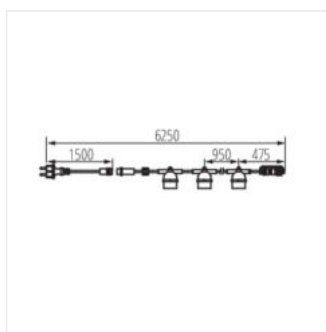

#### GRL 6M5E27-B

GRL 6M5E27-B	<b>35750</b>	5 x max 10	LED	E27	černá
GRL 11M10E27-B	<b>35754</b>	10 x max 10	LED	E27	černá
GRL 15M15E27-B	<b>35758</b>	15 x max 10	LED	E27	černá

Světelná girlanda Kanlux GRL je způsob, jak rychle uspořádat osvětlení uvnitř i vně domu. Na výběr jsou tři délky girland: 6, 11 a 15 metrů. Díky průchozímu napájení můžete spojit několik girland dohromady a vytvořit instalaci dlouhou až 150 metrů. Pro girlandy doporučujeme světelné zdroje Kanlux ST45 LED 0,5W. Girlandy Kanlux GRL se vyznačují vysoce kvalitním bezpečným kabelem 1,5 mm<sup>2</sup>.

### Světelná girlanda

GRL 6M5E27-B

GRL 11M10E27-B

GRL 15M15E27-B

GRL 6M5E27-B

GRL 11M10E27-B

GRL 15M15E27-B