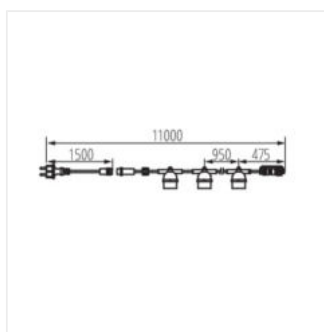

#### GRL 6M5E27-B

GRL 6M5E27-B	<b>35750</b>	5 x max 10	LED	E27	černá
GRL 11M10E27-B	<b>35754</b>	10 x max 10	LED	E27	černá
GRL 15M15E27-B	<b>35758</b>	15 x max 10	LED	E27	černá

Světelná girlanda Kanlux GRL je způsob, jak rychle uspořádat osvětlení uvnitř i vně domu. Na výběr jsou tři délky girland: 6, 11 a 15 metrů. Díky průchozímu napájení můžete spojit několik girland dohromady a vytvořit instalaci dlouhou až 150 metrů. Pro girlandy doporučujeme světelné zdroje Kanlux ST45 LED 0,5W. Girlandy Kanlux GRL se vyznačují vysoce kvalitním bezpečným kabelem 1,5 mm<sup>2</sup>.

### Světelná girlanda

GRL 6M5E27-B

GRL 11M10E27-B

GRL 15M15E27-B

GRL 6M5E27-B

GRL 11M10E27-B

GRL 15M15E27-B