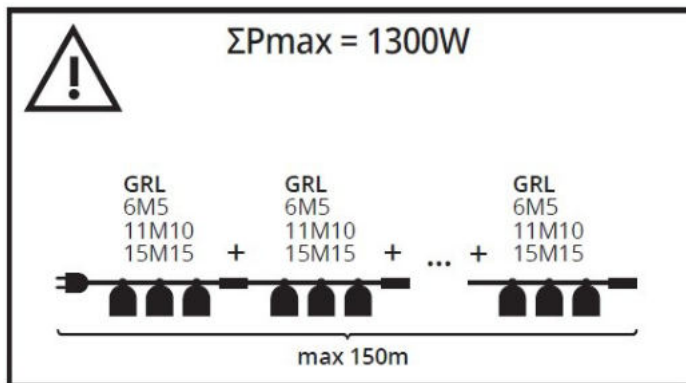

GRL 6M5E27-B

GRL 11M10E27-B

GRL

Světelná girlanda

PŘÍSLUŠENSTVÍ:

26046 ST45 LED 0,5W E27-NW

A light source dedicated to Kanlux GRL garlands, (26046)

26045 ST45 LED 0,5W E27-WW

A light source dedicated to Kanlux GRL garlands, (26045)