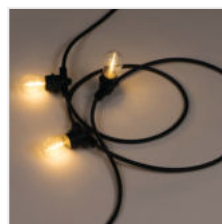

#### GRL 6M5E27-B

GRL 6M5E27-B	<b>35750</b>	5 x max 10	LED	E27	černá
GRL 11M10E27-B	<b>35754</b>	10 x max 10	LED	E27	černá
GRL 15M15E27-B	<b>35758</b>	15 x max 10	LED	E27	černá

Světelná girlanda Kanlux GRL je způsob, jak rychle uspořádat osvětlení uvnitř i vně domu. Na výběr jsou tři délky girland: 6, 11 a 15 metrů. Díky průchozímu napájení můžete spojit několik girland dohromady a vytvořit instalaci dlouhou až 150 metrů. Pro girlandy doporučujeme světelné zdroje Kanlux ST45 LED 0,5W. Girlandy Kanlux GRL se vyznačují vysoce kvalitním bezpečným kabelem 1,5 mm<sup>2</sup>.