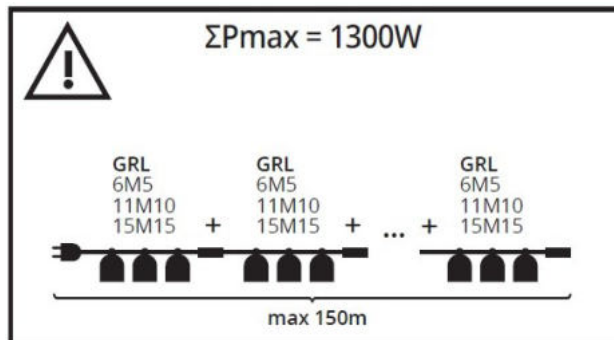

Světelná girlanda

Délka kartonu [cm]: 53

Objem kartonu [m³]: 0.037312

PŘÍSLUŠENSTVÍ:

26046 ST45 LED 0,5W E27-NW

Světelný zdroj určený pro girlandy Kanlux GRL, (26046)

26045 ST45 LED 0,5W E27-WW

A light source dedicated to Kanlux GRL string lights, (26045)