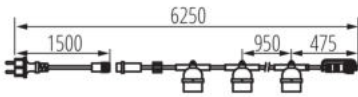

Světelná girlanda

Délka kartonu [cm]: 53

Objem kartonu [m³]: 0.037312

PŘÍSLUŠENSTVÍ:

26046 ST45 LED 0,5W E27-NW

Světelný zdroj určený pro girlandy Kanlux GRL, (26046)

26045 ST45 LED 0,5W E27-WW

A light source dedicated to Kanlux GRL string lights, (26045)