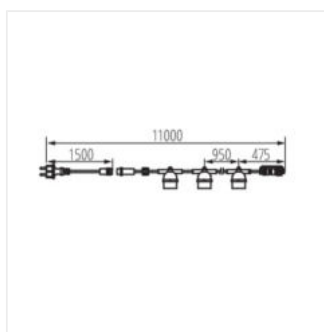

GRL

Světelná girlanda

GRL 6M5E27-B

GRL 6M5E27-B	35750	5 x max 10	LED	E27	černá
GRL 11M10E27-B	35754	10 x max 10	LED	E27	černá
GRL 15M15E27-B	35758	15 x max 10	LED	E27	černá

Světelná girlanda Kanlux GRL je způsob, jak rychle uspořádat osvětlení uvnitř i vně domu. Na výběr jsou tři délky girland: 6, 11 a 15 metrů. Díky průchozímu napájení můžete spojit několik girland dohromady a vytvořit instalaci dlouhou až 150 metrů. Pro girlandy doporučujeme světelné zdroje Kanlux ST45 LED 0,5W. Girlandy Kanlux GRL se vyznačují vysoce kvalitním bezpečným kabelem 1,5 mm².

GRL

Světelná girlanda

GRL 6M5E27-B

GRL 11M10E27-B

GRL 15M15E27-B

GRL 6M5E27-B

GRL 11M10E27-B

GRL 15M15E27-B