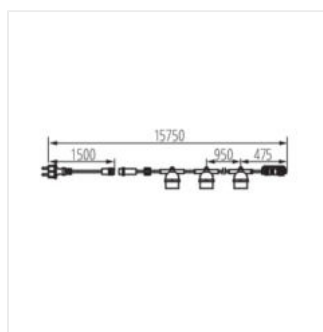

GRL

Světelná girlanda

GRL 6M5E27-B

GRL 6M5E27-B	35750	5 x max 10	LED	E27	černá
GRL 11M10E27-B	35754	10 x max 10	LED	E27	černá
GRL 15M15E27-B	35758	15 x max 10	LED	E27	černá

Světelná girlanda Kanlux GRL je způsob, jak rychle uspořádat osvětlení uvnitř i vně domu. Na výběr jsou tři délky girland: 6, 11 a 15 metrů. Díky průchozímu napájení můžete spojit několik girland dohromady a vytvořit instalaci dlouhou až 150 metrů. Pro girlandy doporučujeme světelné zdroje Kanlux ST45 LED 0,5W. Girlandy Kanlux GRL se vyznačují vysoce kvalitním bezpečným kabelem 1,5 mm².

GRL

Světelná girlanda

GRL 6M5E27-B

GRL 11M10E27-B

GRL 15M15E27-B

GRL 6M5E27-B

GRL 11M10E27-B

GRL 15M15E27-B