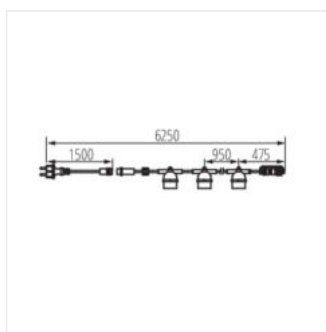

GRL

Světelná girlanda

GRL 6M5E27-B

GRL 6M5E27-B	35750	5 x max 10	LED	E27	černá
GRL 11M10E27-B	35754	10 x max 10	LED	E27	černá
GRL 15M15E27-B	35758	15 x max 10	LED	E27	černá

Světelná girlanda Kanlux GRL je způsob, jak rychle uspořádat osvětlení uvnitř i vně domu. Na výběr jsou tři délky girland: 6, 11 a 15 metrů. Díky průchozímu napájení můžete spojit několik girland dohromady a vytvořit instalaci dlouhou až 150 metrů. Pro girlandy doporučujeme světelné zdroje Kanlux ST45 LED 0,5W. Girlandy Kanlux GRL se vyznačují vysoce kvalitním bezpečným kabelem 1,5 mm².

GRL

Světelná girlanda

GRL 6M5E27-B

GRL 11M10E27-B

GRL 15M15E27-B

GRL 6M5E27-B

GRL 11M10E27-B

GRL 15M15E27-B