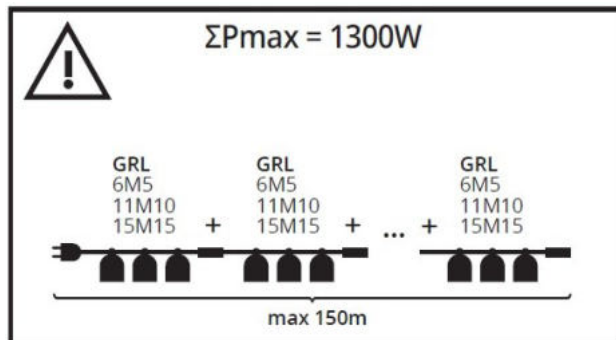

Světelná girlanda

Délka kartonu [cm]: 60

Objem kartonu [m³]: 0.069615

PŘÍSLUŠENSTVÍ:

26046 ST45 LED 0,5W E27-NW

Světelný zdroj určený pro girlandy Kanlux GRL, (26046)

26045 ST45 LED 0,5W E27-WW

A light source dedicated to Kanlux GRL string lights, (26045)