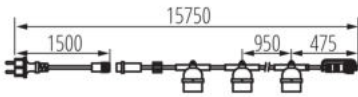

Světelná girlanda

Délka kartonu [cm]: 60

Objem kartonu [m³]: 0.069615

PŘÍSLUŠENSTVÍ:

26046 ST45 LED 0,5W E27-NW

Světelný zdroj určený pro girlandy Kanlux GRL, (26046)

26045 ST45 LED 0,5W E27-WW

A light source dedicated to Kanlux GRL string lights, (26045)