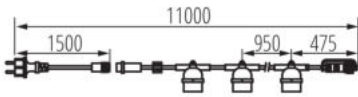

Světelná girlanda

Délka kartonu [cm]: 57

Objem kartonu [m³]: 0.048906

PŘÍSLUŠENSTVÍ:

26046 ST45 LED 0,5W E27-NW

Světelný zdroj určený pro girlandy Kanlux GRL, (26046)

26045 ST45 LED 0,5W E27-WW

A light source dedicated to Kanlux GRL string lights, (26045)