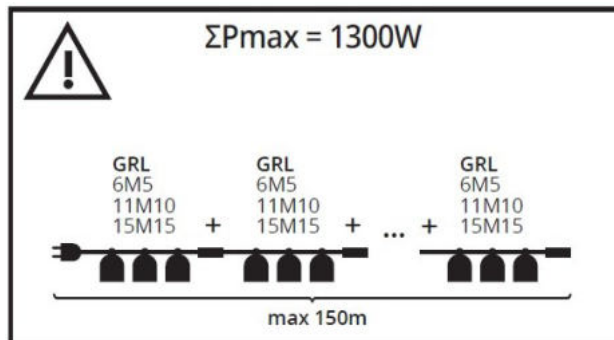

Světelná girlanda

Délka kartonu [cm]: 57

Objem kartonu [m³]: 0.048906

PŘÍSLUŠENSTVÍ:

26046 ST45 LED 0,5W E27-NW

Světelný zdroj určený pro girlandy Kanlux GRL, (26046)

26045 ST45 LED 0,5W E27-WW

A light source dedicated to Kanlux GRL string lights, (26045)