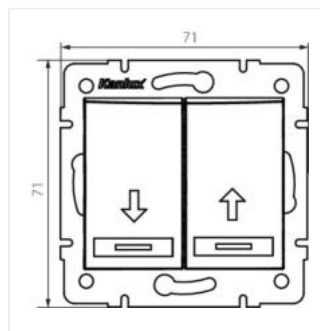

### Žaluziové tlačítko

DOMO 01-1310-230 pe

DOMO 01-1310-250 sz

DOMO 01-1310-242 cm