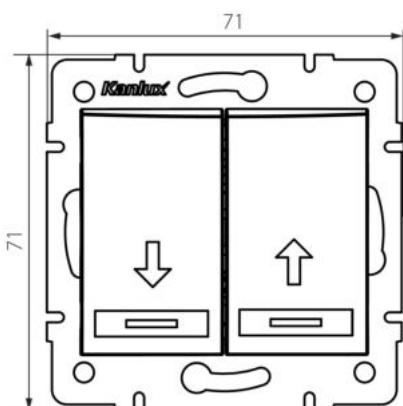

LOGISTICKÉ ÚDAJE:

Způsob balení: 10
Počet kusů v druhém balení : 10
Počet kusů v hromadném balení: 120
Čistá jednotková hmotnost [g]: 78
Gramáž [g]: 91.83
Délka jednotkového balení [cm]: 9
Šířka jednotkového balení [cm]: 5
Výška jednotkového balení [cm]: 14
Hmotnost kartonu [kg]: 11.0196
Šířka kartonu [cm]: 25.5
Výška kartonu [cm]: 32
Délka kartonu [cm]: 44
Objem kartonu [m³]: 0.035904