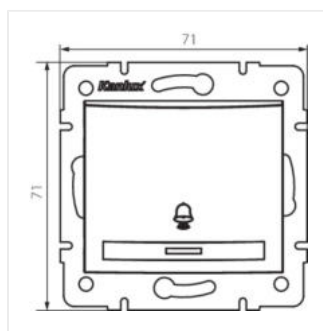

DOMO 01-1080-243 sr