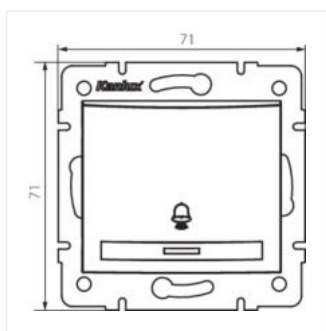

### Zvonkové tlačítko s LED

DOMO 01-1080-202 bi

DOMO 01-1080-203 kr

DOMO 01-1080-243 sr

DOMO 01-1080-241 gr

DOMO 01-1080-230 pe

DOMO 01-1080-250 sz

DOMO 01-1080-202 bi