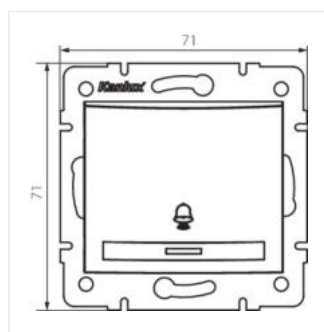

## DOMO 01-1080

Zvonkové tlačítko s LED

DOMO 01-1080-230 pe

DOMO 01-1080-250 sz

DOMO 01-1080-242 cm