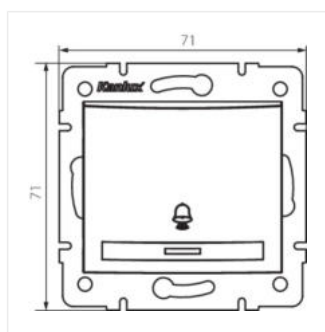

## DOMO 01-1080

Zvonkové tlačítko s LED

DOMO 01-1080-230 pe

DOMO 01-1080-250 sz

DOMO 01-1080-242 cm