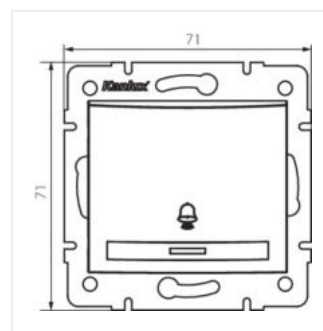

DOMO 01-1080-241 gr