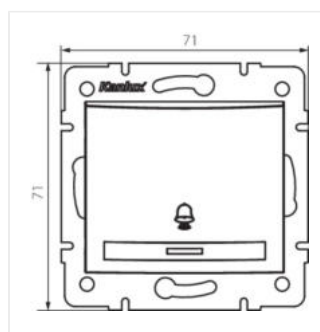

## DOMO 01-1080

Zvonkové tlačítko s LED

DOMO 01-1080-230 pe

DOMO 01-1080-250 sz

DOMO 01-1080-242 cm