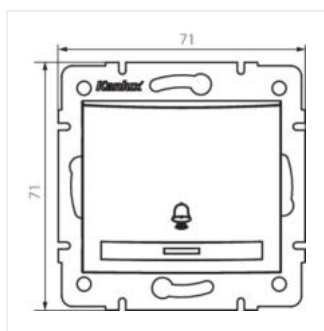

### Zvonkové tlačítko s LED

DOMO 01-1080-202 bi

DOMO 01-1080-203 kr

DOMO 01-1080-243 sr

DOMO 01-1080-241 gr

DOMO 01-1080-230 pe

DOMO 01-1080-250 sz

DOMO 01-1080-202 bi