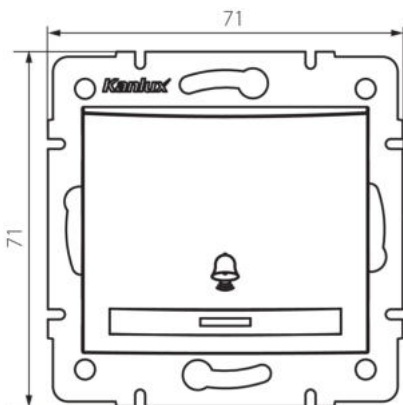

36611 DOMO 01-1080-242 cm

Zvonkové tlačítko s LED

5905339366115

VŠEOBECNÉ ÚDAJE:

Barva: černá matná
Místo montáže: k zabudování do zdi
Podsvícení: ano
Šířka [mm]: 71
Výška [mm]: 71
Průměr montážní krabice: 60
Montážní hloubka: 25

TECHNICKÉ ÚDAJE:

Jmenovité napětí [V]: 250 AC
Materiál: PC
Materiál kontaktů: CuSn94
Typ svorky: Rychlosvorka
Plast: PC
Počet táhel: 1
Jmenovitý proud [AX]: 10
Stupeň krytí IP: 20

LOGISTICKÉ ÚDAJE:

Způsob balení: 10
Počet kusů v druhém balení : 10
Počet kusů v hromadném balení: 120
Čistá jednotková hmotnost [g]: 78
Gramáž [g]: 91.75
Délka jednotkového balení [cm]: 10
Šířka jednotkového balení [cm]: 4
Výška jednotkového balení [cm]: 14
Hmotnost kartonu [kg]: 11.01
Šířka kartonu [cm]: 25.5
Výška kartonu [cm]: 32
Délka kartonu [cm]: 44
Objem kartonu [m³]: 0.035904