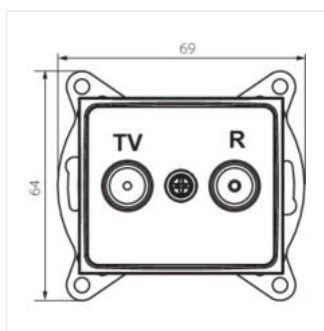

DOMO 01-1330-002 bi