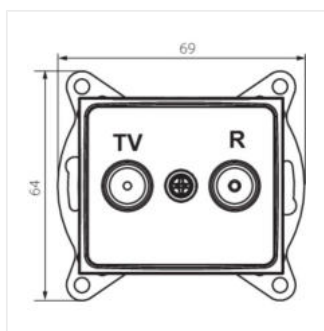

DOMO 01-1330-003 kr