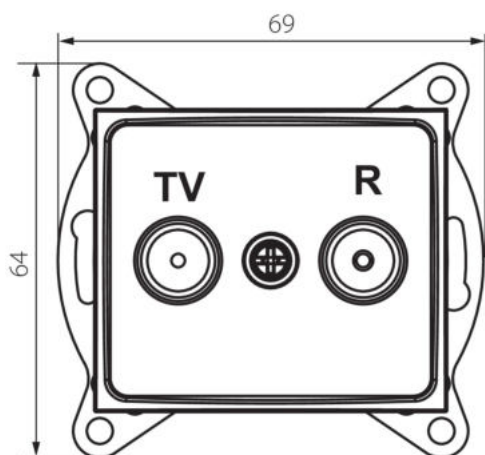

36619 DOMO 01-1330-042 cm

Zásuvka RTV koncová

5905339366191

VŠEOBECNÉ ÚDAJE:

Barva: černá matná

Místo montáže: k zabudování do zdi

Šířka [mm]: 69

Výška [mm]: 64

Průměr montážní krabice: 60

Počet zásuvek: 2

TECHNICKÉ ÚDAJE:

Materiál: PC

Typ zásuvek: RTV koncová

Plast: PC

Stupeň krytí IP: 20

LOGISTICKÉ ÚDAJE:

Způsob balení: 10

Počet kusů v druhém balení : 10

Počet kusů v hromadném balení: 120

Čistá jednotková hmotnost [g]: 58

Gramáž [g]: 102.58

Délka jednotkového balení [cm]: 10

Šířka jednotkového balení [cm]: 4

Výška jednotkového balení [cm]: 14

Hmotnost kartonu [kg]: 12.3096

Šířka kartonu [cm]: 25.5

Výška kartonu [cm]: 32

Délka kartonu [cm]: 44

Objem kartonu [m³]: 0.035904

DALŠÍ INFORMACE:

- Certifikát PZH: Číslo HK / K / 1046/01/2017, platný do 20.12.2022