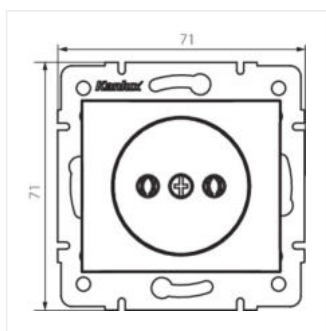

DOMO 01-1210

Zásuvka samostatná

DOMO 01-1210-102 bi

DOMO 01-1210-102 bi	24729	bílá
DOMO 01-1210-103 kr	24789	krémová
DOMO 01-1210-143 sr	24848	stříbrná
DOMO 01-1210-141 gr	24907	grafit
DOMO 01-1210-130 pe	24966	perleťově bílá
DOMO 01-1210-150 sz	25025	šampaňská
DOMO 01-1210-142 cm	36480	černá matná

DOMO 01-1210-150 sz

DOMO 01-1210-142 cm

DOMO 01-1210-102 bi

DOMO 01-1210-103 kr

DOMO 01-1210-143 sr

DOMO 01-1210-141 gr

DOMO 01-1210

Zásuvka samostatná