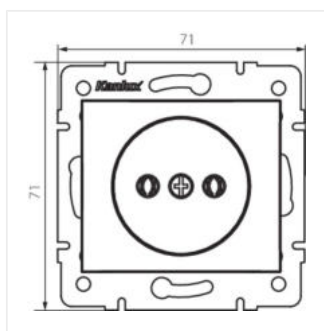

DOMO 01-1210

Zásuvka samostatná

DOMO 01-1210-102 bi

DOMO 01-1210-102 bi	24729	bílá
DOMO 01-1210-103 kr	24789	krémová
DOMO 01-1210-143 sr	24848	stříbrná
DOMO 01-1210-141 gr	24907	grafit
DOMO 01-1210-130 pe	24966	perleťově bílá
DOMO 01-1210-150 sz	25025	šampaňská
DOMO 01-1210-142 cm	36480	černá matná

DOMO 01-1210-150 sz

DOMO 01-1210-142 cm

DOMO 01-1210-102 bi

DOMO 01-1210-103 kr

DOMO 01-1210-143 sr

DOMO 01-1210-141 gr

DOMO 01-1210

Zásuvka samostatná