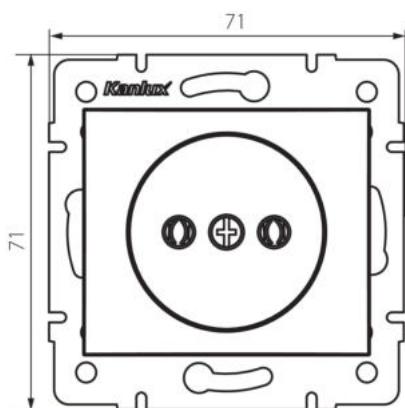

36480 DOMO 01-1210-142 cm

Zásuvka samostatná

5905339364807

VŠEOBECNÉ ÚDAJE:

Barva: černá matná
Místo montáže: k zabudování do zdi
Šířka [mm]: 71
Výška [mm]: 71
Průměr montážní krabice: 60
Montážní hloubka: 25
Počet zásuvek: 1

TECHNICKÉ ÚDAJE:

Jmenovité napětí [V]: 250 AC
Jmenovitý proud [A]: 16
Třída ochrany před úrazem elektrickým proudem: II
Materiál: PC
Materiál kontaktů: CuSn94
Typ uzemnění: 2P
Typ svorky: šroubová svorka
Plast: PC
Stupeň krytí IP: 20

LOGISTICKÉ ÚDAJE:

Způsob balení: 10
Počet kusů v druhém balení : 10
Počet kusů v hromadném balení: 120
Čistá jednotková hmotnost [g]: 58
Gramáž [g]: 70.58
Délka jednotkového balení [cm]: 10
Šířka jednotkového balení [cm]: 4
Výška jednotkového balení [cm]: 14
Hmotnost kartonu [kg]: 8.4696
Šířka kartonu [cm]: 25.5
Výška kartonu [cm]: 32
Délka kartonu [cm]: 44
Objem kartonu [m³]: 0.035904