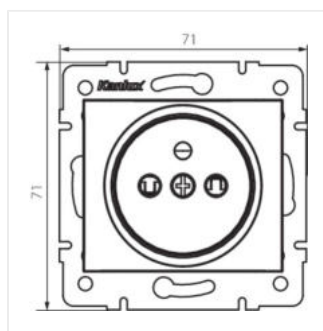

## DOMO 01-1250

Samostatná francouzská zásuvka s ochranou kontaktů

DOMO 01-1250-102 bi

DOMO 01-1250-103 kr

DOMO 01-1250-143 sr

DOMO 01-1250-141 gr

DOMO 01-1250-130 pe

DOMO 01-1250-150 sz

DOMO 01-1250-142 cm

DOMO 01-1250-102 bi

DOMO 01-1250-103 kr

DOMO 01-1250-143 sr

DOMO 01-1250-141 gr