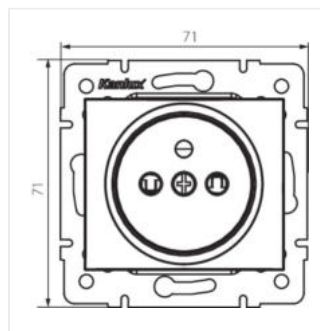

## DOMO 01-1250

Samostatná francouzská zásuvka s ochranou kontaktů

DOMO 01-1250-130 pe

DOMO 01-1250-150 sz

DOMO 01-1250-142 cm