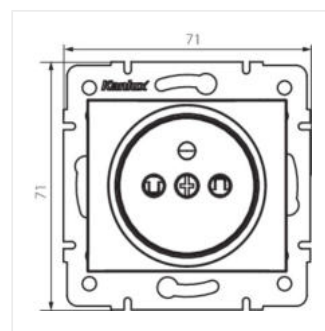

DOMO 01-1250-142 cm

DOMO 01-1250-102 bi

DOMO 01-1250-103 kr

DOMO 01-1250-143 sr

DOMO 01-1250-141 gr

## DOMO 01-1250

Samostatná francouzská zásuvka s ochranou kontaktů

DOMO 01-1250-130 pe

DOMO 01-1250-150 sz

DOMO 01-1250-142 cm