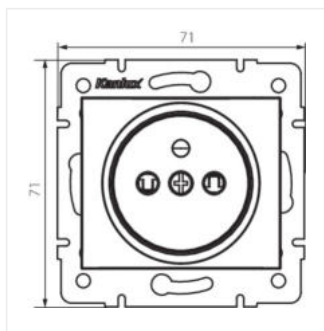

DOMO 01-1250-142 cm

DOMO 01-1250-102 bi

DOMO 01-1250-103 kr

DOMO 01-1250-143 sr

DOMO 01-1250-141 gr

## DOMO 01-1250

Samostatná francouzská zásuvka s ochranou kontaktů

DOMO 01-1250-130 pe

DOMO 01-1250-150 sz

DOMO 01-1250-142 cm