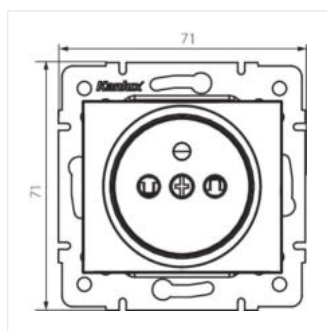

## DOMO 01-1250

Samostatná francouzská zásuvka s ochranou kontaktů

DOMO 01-1250-102 bi

DOMO 01-1250-103 kr

DOMO 01-1250-143 sr

DOMO 01-1250-141 gr

DOMO 01-1250-130 pe

DOMO 01-1250-150 sz

DOMO 01-1250-142 cm

DOMO 01-1250-102 bi

DOMO 01-1250-103 kr

DOMO 01-1250-143 sr

DOMO 01-1250-141 gr