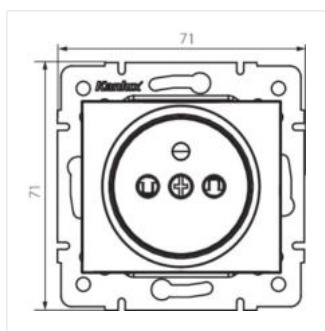

## DOMO 01-1250

Samostatná francouzská zásuvka s ochranou kontaktů

DOMO 01-1250-102 bi

DOMO 01-1250-103 kr

DOMO 01-1250-143 sr

DOMO 01-1250-141 gr

DOMO 01-1250-130 pe

DOMO 01-1250-150 sz

DOMO 01-1250-142 cm

DOMO 01-1250-102 bi

DOMO 01-1250-103 kr

DOMO 01-1250-143 sr

DOMO 01-1250-141 gr