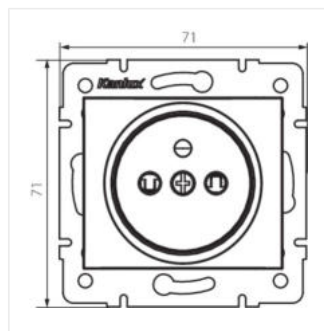

DOMO 01-1250-142 cm

DOMO 01-1250-102 bi

DOMO 01-1250-103 kr

DOMO 01-1250-143 sr

DOMO 01-1250-141 gr

## DOMO 01-1250

Samostatná francouzská zásuvka s ochranou kontaktů

DOMO 01-1250-130 pe

DOMO 01-1250-150 sz

DOMO 01-1250-142 cm