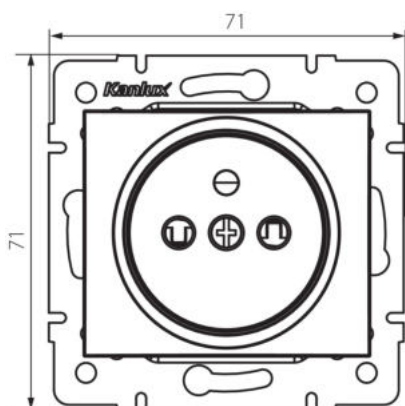

LOGISTICKÉ ÚDAJE:

Způsob balení: 10
Počet kusů v druhém balení : 10
Počet kusů v hromadném balení: 120
Čistá jednotková hmotnost [g]: 70
Gramáž [g]: 83.75
Délka jednotkového balení [cm]: 10
Šířka jednotkového balení [cm]: 5
Výška jednotkového balení [cm]: 14
Hmotnost kartonu [kg]: 10.05
Šířka kartonu [cm]: 25.5
Výška kartonu [cm]: 32
Délka kartonu [cm]: 44
Objem kartonu [m³]: 0.035904