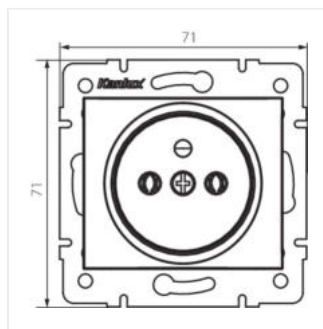

DOMO 01-1251-130 pe

DOMO 01-1251-150 sz

DOMO 01-1251-142 cm

DOMO 01-1251

Samostatná francouzská zásuvka

DOMO 01-1251-102 bi

DOMO 01-1251-103 kr

DOMO 01-1251-143 sr

DOMO 01-1251-141 gr

DOMO 01-1251-130 pe

DOMO 01-1251-150 sz

DOMO 01-1251-142 cm