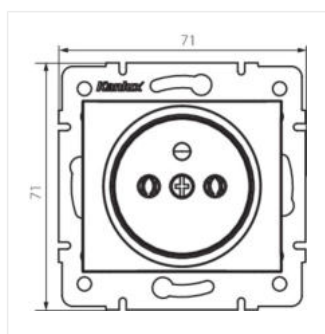

DOMO 01-1251-130 pe

DOMO 01-1251-150 sz

DOMO 01-1251-142 cm

DOMO 01-1251

Samostatná francouzská zásuvka

DOMO 01-1251-102 bi

DOMO 01-1251-103 kr

DOMO 01-1251-143 sr

DOMO 01-1251-141 gr

DOMO 01-1251-130 pe

DOMO 01-1251-150 sz

DOMO 01-1251-142 cm