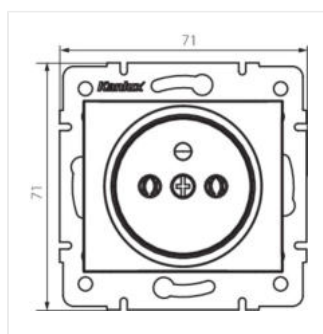

DOMO 01-1251-130 pe

DOMO 01-1251-150 sz

DOMO 01-1251-142 cm

DOMO 01-1251

Samostatná francouzská zásuvka

DOMO 01-1251-102 bi

DOMO 01-1251-103 kr

DOMO 01-1251-143 sr

DOMO 01-1251-141 gr

DOMO 01-1251-130 pe

DOMO 01-1251-150 sz

DOMO 01-1251-142 cm