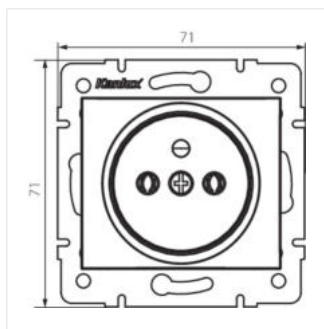

DOMO 01-1251-130 pe

DOMO 01-1251-150 sz

DOMO 01-1251-142 cm

DOMO 01-1251

Samostatná francouzská zásuvka

DOMO 01-1251-102 bi

DOMO 01-1251-103 kr

DOMO 01-1251-143 sr

DOMO 01-1251-141 gr

DOMO 01-1251-130 pe

DOMO 01-1251-150 sz

DOMO 01-1251-142 cm