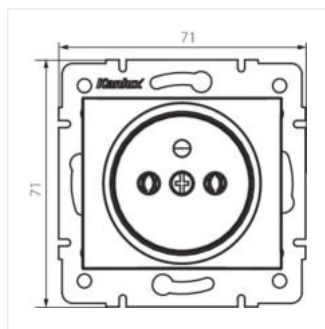

DOMO 01-1251-130 pe

DOMO 01-1251-150 sz

DOMO 01-1251-142 cm

DOMO 01-1251

Samostatná francouzská zásuvka

DOMO 01-1251-102 bi

DOMO 01-1251-103 kr

DOMO 01-1251-143 sr

DOMO 01-1251-141 gr

DOMO 01-1251-130 pe

DOMO 01-1251-150 sz

DOMO 01-1251-142 cm