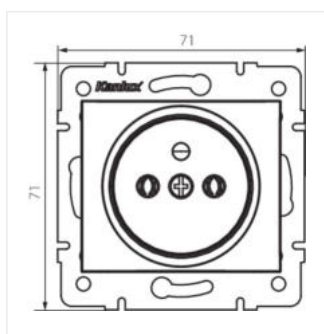

DOMO 01-1251-130 pe

DOMO 01-1251-150 sz

DOMO 01-1251-142 cm

DOMO 01-1251

Samostatná francouzská zásuvka

DOMO 01-1251-102 bi

DOMO 01-1251-103 kr

DOMO 01-1251-143 sr

DOMO 01-1251-141 gr

DOMO 01-1251-130 pe

DOMO 01-1251-150 sz

DOMO 01-1251-142 cm