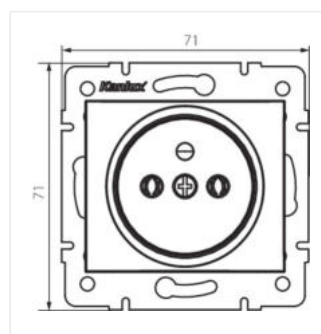

DOMO 01-1251-130 pe

DOMO 01-1251-150 sz

DOMO 01-1251-142 cm

DOMO 01-1251

Samostatná francouzská zásuvka

DOMO 01-1251-102 bi

DOMO 01-1251-103 kr

DOMO 01-1251-143 sr

DOMO 01-1251-141 gr

DOMO 01-1251-130 pe

DOMO 01-1251-150 sz

DOMO 01-1251-142 cm