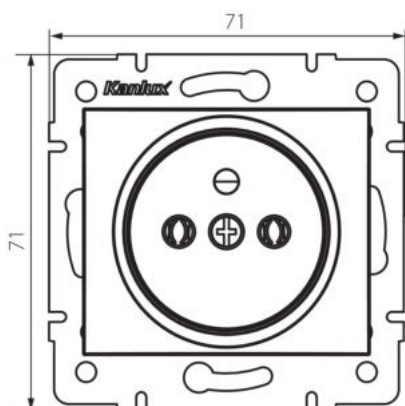

## 36482 DOMO 01-1251-142 cm

Samostatná francouzská zásuvka

5905339364821

### VŠEOBECNÉ ÚDAJE:

**Barva:** černá matná  
**Místo montáže:** k zabudování do zdi  
**Šířka [mm]:** 71  
**Výška [mm]:** 71  
**Průměr montážní krabice:** 60  
**Montážní hloubka:** 25  
**Počet zásuvek:** 1

### TECHNICKÉ ÚDAJE:

**Jmenovité napětí [V]:** 250 AC  
**Jmenovitý proud [A]:** 16  
**Třída ochrany před úrazem elektrickým proudem:** I  
**Materiál:** PC  
**Materiál kontaktů:** CuSn94  
**Typ uzemnění:** typ E  
**Typ svorky:** šroubová svorka  
**Plast:** PC  
**Stupeň krytí IP:** 20