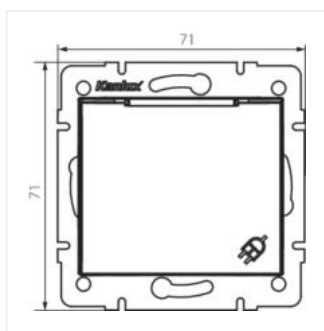

### Zásuvka IP-44

DOMO 01-1560-102 bi

DOMO 01-1560-103 kr

DOMO 01-1560-143 sr

DOMO 01-1560-141 gr

DOMO 01-1560-130 pe

DOMO 01-1560-150 sz

DOMO 01-1560-142 cm