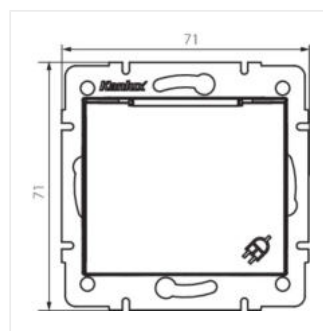

DOMO 01-1560-141 gr