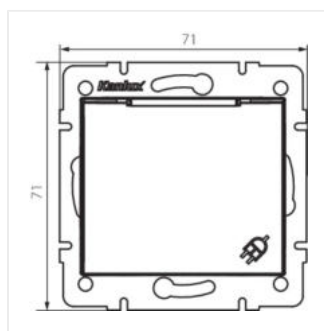

DOMO 01-1560-143 sr