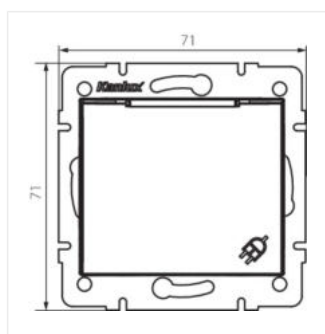

### Zásuvka IP-44

DOMO 01-1560-130 pe

DOMO 01-1560-150 sz

DOMO 01-1560-142 cm