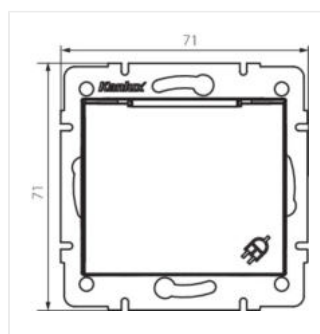

### Zásuvka IP-44

DOMO 01-1560-130 pe

DOMO 01-1560-150 sz

DOMO 01-1560-142 cm