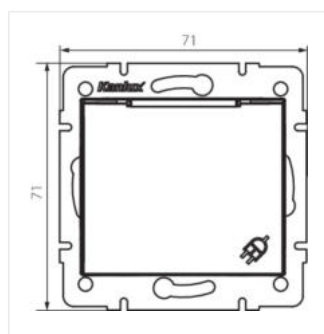

### Zásuvka IP-44

DOMO 01-1560-130 pe

DOMO 01-1560-150 sz

DOMO 01-1560-142 cm