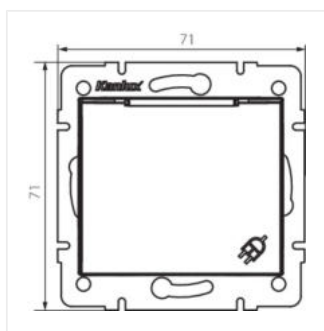

DOMO 01-1560-103 kr