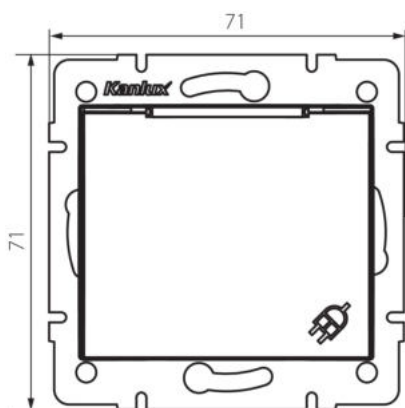

36498 DOMO 01-1560-142 cm

Zásuvka IP-44

5905339364982

VŠEOBECNÉ ÚDAJE:

Barva: černá matná
Místo montáže: k zabudování do zdi
Šířka [mm]: 71
Výška [mm]: 71
Průměr montážní krabice: 60
Montážní hloubka: 25
Počet zásuvek: 1

TECHNICKÉ ÚDAJE:

Jmenovité napětí [V]: 250 AC
Jmenovitý proud [A]: 16
Třída ochrany před úrazem elektrickým proudem: I
Materiál: PC
Materiál kontaktů: CuSn94
Typ uzemnění: typ E
Typ svorky: šroubová svorka
Plast: PC
Stupeň krytí IP: 44

LOGISTICKÉ ÚDAJE:

Způsob balení: 10
Počet kusů v druhém balení : 10
Počet kusů v hromadném balení: 120
Čistá jednotková hmotnost [g]: 82
Gramáž [g]: 97.17
Délka jednotkového balení [cm]: 10
Šířka jednotkového balení [cm]: 5
Výška jednotkového balení [cm]: 14
Hmotnost kartonu [kg]: 11.6604
Šířka kartonu [cm]: 26.5
Výška kartonu [cm]: 32
Délka kartonu [cm]: 44
Objem kartonu [m³]: 0.037312