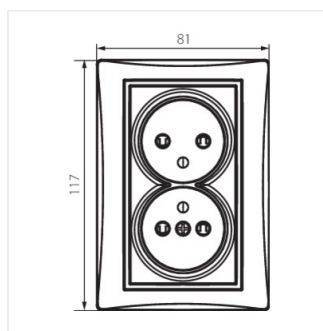

DOMO 01-1254-130 pe