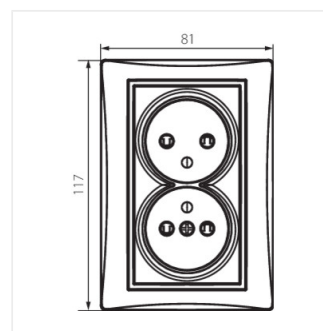

DOMO 01-1254-141 gr