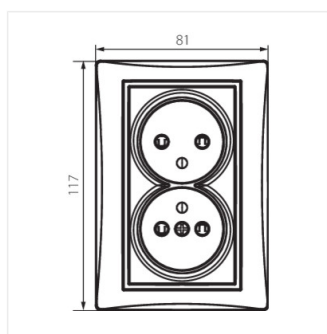

## DOMO 01-1254

Dvojitá francouzská zásuvka, kompletní s ochranou kontaktů

DOMO 01-1254-143 sr

DOMO 01-1254-150 sz

DOMO 01-1254-142 cm