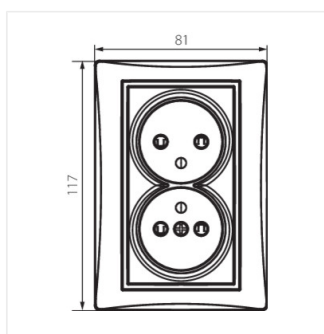

## DOMO 01-1254

Dvojitá francouzská zásuvka, kompletní s ochranou kontaktů

DOMO 01-1254-143 sr

DOMO 01-1254-150 sz

DOMO 01-1254-142 cm