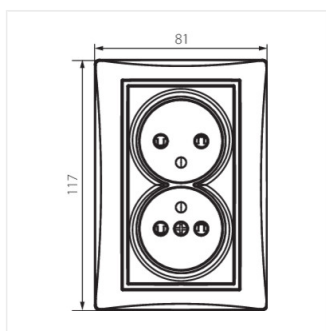

## DOMO 01-1254

Dvojitá francouzská zásuvka, kompletní s ochranou kontaktů

DOMO 01-1254-102 bi

DOMO 01-1254-103 kr

DOMO 01-1254-130 pe

DOMO 01-1254-141 gr

DOMO 01-1254-143 sr

DOMO 01-1254-150 sz

## DOMO 01-1254

Dvojitá francouzská zásuvka, kompletní s ochranou kontaktů

DOMO 01-1254-143 sr

DOMO 01-1254-150 sz

DOMO 01-1254-142 cm