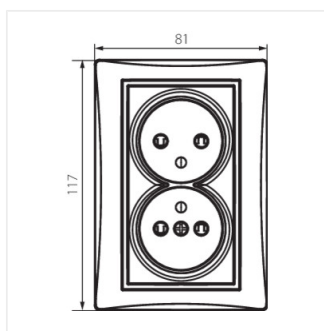

DOMO 01-1254-103 kr