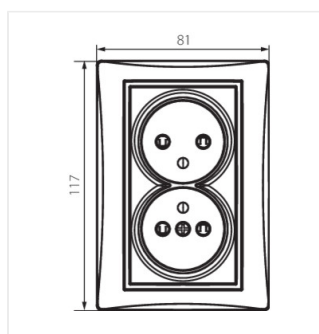

## DOMO 01-1254

Dvojitá francouzská zásuvka, kompletní s ochranou kontaktů

DOMO 01-1254-102 bi

DOMO 01-1254-102 bi	<b>25374</b>	bílá
DOMO 01-1254-103 kr	<b>25375</b>	krémová
DOMO 01-1254-130 pe	<b>25376</b>	perleťově bílá
DOMO 01-1254-141 gr	<b>25377</b>	grafit
DOMO 01-1254-143 sr	<b>25378</b>	stříbrná
DOMO 01-1254-150 sz	<b>25379</b>	šampaňská
DOMO 01-1254-142 cm	<b>36617</b>	černá matná

## DOMO 01-1254

Dvojitá francouzská zásuvka, kompletní s ochranou kontaktů

DOMO 01-1254-143 sr

DOMO 01-1254-150 sz

DOMO 01-1254-142 cm