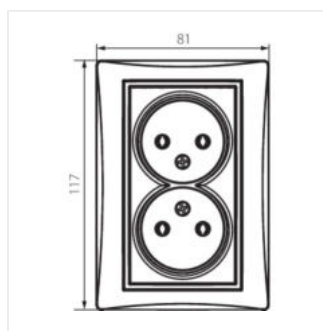

## DOMO 01-1280

Dvojitá zásuvka bez uzemnění, kompletní

DOMO 01-1280-102 bi

DOMO 01-1280-103 kr

DOMO 01-1280-143 sr

DOMO 01-1280-141 gr

DOMO 01-1280-130 pe

DOMO 01-1280-150 sz

DOMO 01-1280-142 cm

DOMO 01-1280-102 bi

DOMO 01-1280-103 kr

DOMO 01-1280-143 sr

DOMO 01-1280-141 gr

## DOMO 01-1280

Dvojitá zásuvka bez uzemnění, kompletní

DOMO 01-1280-130 pe

DOMO 01-1280-150 sz

DOMO 01-1280-142 cm