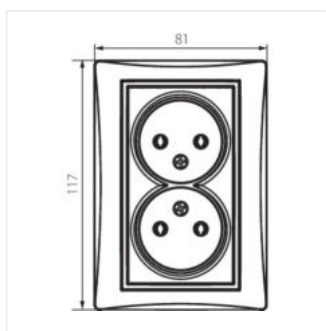

## DOMO 01-1280

Dvojitá zásuvka bez uzemnění, kompletní

DOMO 01-1280-102 bi

DOMO 01-1280-103 kr

DOMO 01-1280-143 sr

DOMO 01-1280-141 gr

DOMO 01-1280-130 pe

DOMO 01-1280-150 sz

DOMO 01-1280-142 cm

DOMO 01-1280-102 bi

DOMO 01-1280-103 kr

DOMO 01-1280-143 sr

DOMO 01-1280-141 gr

## DOMO 01-1280

Dvojitá zásuvka bez uzemnění, kompletní

DOMO 01-1280-130 pe

DOMO 01-1280-150 sz

DOMO 01-1280-142 cm