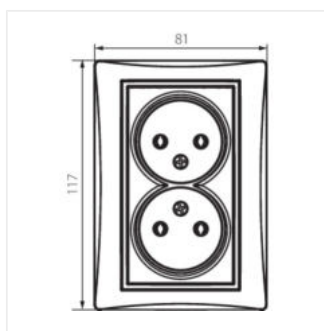

## DOMO 01-1280

Dvojitá zásuvka bez uzemnění, kompletní

DOMO 01-1280-102 bi

DOMO 01-1280-103 kr

DOMO 01-1280-143 sr

DOMO 01-1280-141 gr

DOMO 01-1280-130 pe

DOMO 01-1280-150 sz

DOMO 01-1280-142 cm

DOMO 01-1280-102 bi

DOMO 01-1280-103 kr

DOMO 01-1280-143 sr

DOMO 01-1280-141 gr

## DOMO 01-1280

Dvojitá zásuvka bez uzemnění, kompletní

DOMO 01-1280-130 pe

DOMO 01-1280-150 sz

DOMO 01-1280-142 cm