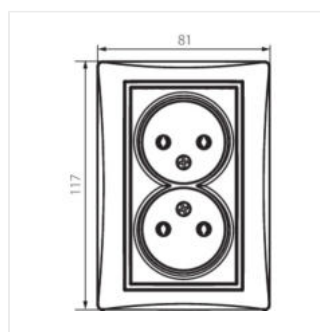

## DOMO 01-1280

Dvojitá zásuvka bez uzemnění, kompletní

DOMO 01-1280-102 bi

DOMO 01-1280-102 bi	<b>24741</b>	bílá
DOMO 01-1280-103 kr	<b>24800</b>	krémová
DOMO 01-1280-143 sr	<b>24859</b>	stříbrná
DOMO 01-1280-141 gr	<b>24918</b>	grafit
DOMO 01-1280-130 pe	<b>24977</b>	perleťově bílá
DOMO 01-1280-150 sz	<b>25036</b>	šampaňská
DOMO 01-1280-142 cm	<b>36486</b>	černá matná

## DOMO 01-1280

Dvojitá zásuvka bez uzemnění, kompletní

DOMO 01-1280-130 pe

DOMO 01-1280-150 sz

DOMO 01-1280-142 cm