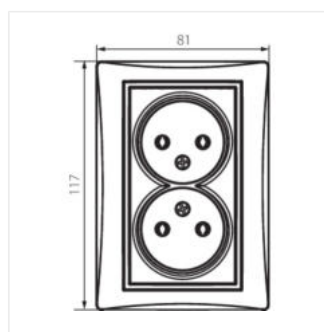

DOMO 01-1280-142 cm

DOMO 01-1280-102 bi

DOMO 01-1280-103 kr

DOMO 01-1280-143 sr

DOMO 01-1280-141 gr

## DOMO 01-1280

Dvojitá zásuvka bez uzemnění, kompletní

DOMO 01-1280-130 pe

DOMO 01-1280-150 sz

DOMO 01-1280-142 cm