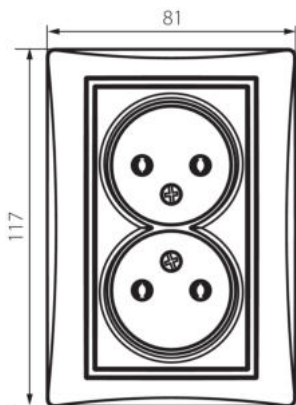

36486 DOMO 01-1280-142 cm

Dvojitá zásuvka bez uzemnění, kompletní

5905339364869

Zásuvka dvojitá, bez uzemnění, kompletní.

VŠEOBECNÉ ÚDAJE:

Barva: černá matná
Místo montáže: k zabudování do zdi
Šířka [mm]: 81
Výška [mm]: 110
Průměr montážní krabice: 68
Montážní hloubka: 25
Počet zásuvek: 2

TECHNICKÉ ÚDAJE:

Jmenovité napětí [V]: 250 AC
Jmenovitý proud [A]: 16
Třída ochrany před úrazem elektrickým proudem: II
Materiál: PC
Materiál kontaktů: CuSn94
Typ uzemnění: 2P
Typ svorky: šroubová svorka
Plast: PC
Stupeň krytí IP: 20

LOGISTICKÉ ÚDAJE:

Způsob balení: 10
Počet kusů v druhém balení : 10
Počet kusů v hromadném balení: 120
Čistá jednotková hmotnost [g]: 102
Gramáž [g]: 118.33
Délka jednotkového balení [cm]: 10
Šířka jednotkového balení [cm]: 5
Výška jednotkového balení [cm]: 18
Hmotnost kartonu [kg]: 14.1996
Šířka kartonu [cm]: 22
Výška kartonu [cm]: 51.2
Délka kartonu [cm]: 49.5
Objem kartonu [m³]: 0.055757