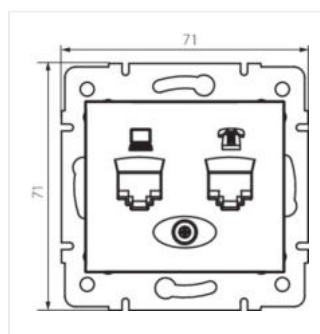

Zásuvka počítačová-telefonní (RJ45 Cat 5e+RJ11)

DOMO 01-1430-030 pe

DOMO 01-1430-050 sz

DOMO 01-1430-042 cm