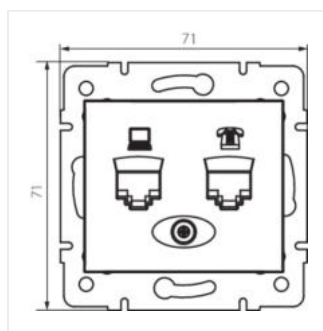

DOMO 01-1430-043 sr