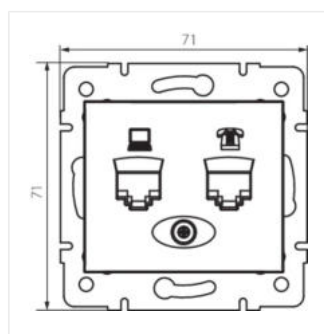

Zásuvka počítačová-telefonní (RJ45 Cat 5e+RJ11)

DOMO 01-1430-030 pe

DOMO 01-1430-050 sz

DOMO 01-1430-042 cm