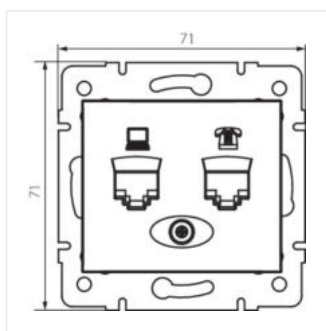

DOMO 01-1430-002 bi