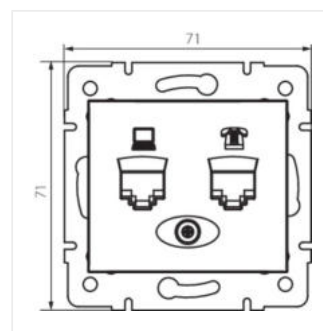

DOMO 01-1430-041 gr