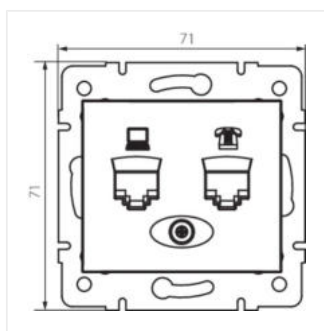

DOMO 01-1430-003 kr