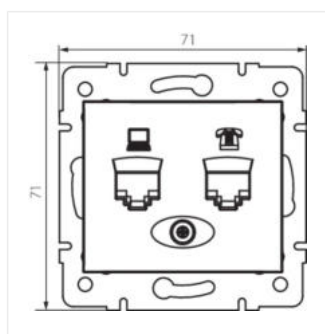

Zásuvka počítačová-telefonní (RJ45 Cat 5e+RJ11)

DOMO 01-1430-030 pe

DOMO 01-1430-050 sz

DOMO 01-1430-042 cm