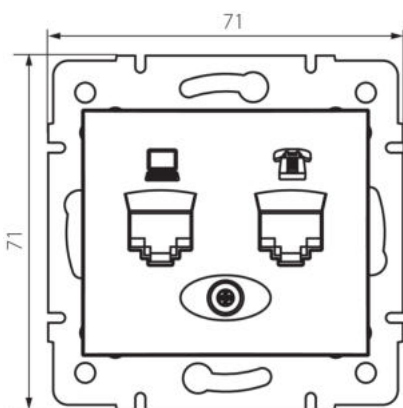

36623 DOMO 01-1430-042 cm

Zásuvka počítačová-telefonní (RJ45 Cat 5e+RJ11)

5905339366238

VŠEOBECNÉ ÚDAJE:

Barva: černá matná
Místo montáže: k zabudování do zdi
Šířka [mm]: 71
Výška [mm]: 71
Průměr montážní krabice: 60
Počet zásuvek: 2

TECHNICKÉ ÚDAJE:

Materiál: PC
Typ zásuvek: datová telefonní RJ45 cat 5e; RJ11
Plast: PC
Stupeň krytí IP: 20

LOGISTICKÉ ÚDAJE:

Způsob balení: 10
Počet kusů v druhém balení : 10
Počet kusů v hromadném balení: 120
Čistá jednotková hmotnost [g]: 64
Gramáž [g]: 76.67
Délka jednotkového balení [cm]: 9
Šířka jednotkového balení [cm]: 5
Výška jednotkového balení [cm]: 13
Hmotnost kartonu [kg]: 9.2004
Šířka kartonu [cm]: 25.5
Výška kartonu [cm]: 32
Délka kartonu [cm]: 44
Objem kartonu [m³]: 0.035904