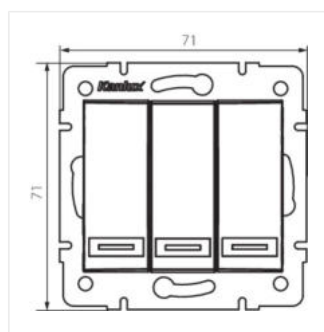

DOMO 01-1090

Trojitý spínač

DOMO 01-1090-202 bi

DOMO 01-1090-202 bi	24721	bílá
DOMO 01-1090-203 kr	24781	krémová
DOMO 01-1090-243 sr	24840	stříbrná
DOMO 01-1090-241 gr	24899	grafit
DOMO 01-1090-230 pe	24958	perleťově bílá
DOMO 01-1090-250 sz	25017	šampaňská
DOMO 01-1090-242 cm	36477	černá matná

DOMO 01-1090-250 sz

DOMO 01-1090-242 cm

DOMO 01-1090-202 bi

DOMO 01-1090-203 kr

DOMO 01-1090-243 sr

DOMO 01-1090-241 gr

DOMO 01-1090

Trojítý spínač

DOMO 01-1090-230 pe

DOMO 01-1090-250 sz

DOMO 01-1090-242 cm