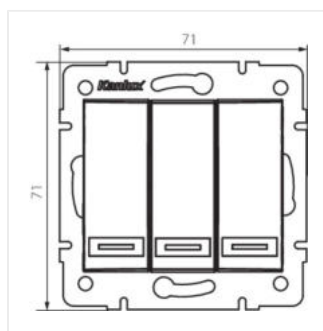

DOMO 01-1090

Trojitý spínač

DOMO 01-1090-202 bi

DOMO 01-1090-202 bi	24721	bílá
DOMO 01-1090-203 kr	24781	krémová
DOMO 01-1090-243 sr	24840	stříbrná
DOMO 01-1090-241 gr	24899	grafit
DOMO 01-1090-230 pe	24958	perleťově bílá
DOMO 01-1090-250 sz	25017	šampaňská
DOMO 01-1090-242 cm	36477	černá matná

DOMO 01-1090-250 sz

DOMO 01-1090-242 cm

DOMO 01-1090-202 bi

DOMO 01-1090-203 kr

DOMO 01-1090-243 sr

DOMO 01-1090-241 gr

DOMO 01-1090

Trojítý spínač

DOMO 01-1090-230 pe

DOMO 01-1090-250 sz

DOMO 01-1090-242 cm