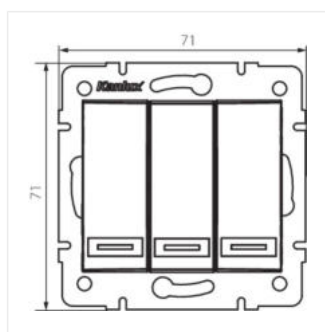

DOMO 01-1090

Trojitý spínač

DOMO 01-1090-202 bi

DOMO 01-1090-202 bi	24721	bílá
DOMO 01-1090-203 kr	24781	krémová
DOMO 01-1090-243 sr	24840	stříbrná
DOMO 01-1090-241 gr	24899	grafit
DOMO 01-1090-230 pe	24958	perleťově bílá
DOMO 01-1090-250 sz	25017	šampaňská
DOMO 01-1090-242 cm	36477	černá matná

DOMO 01-1090-250 sz

DOMO 01-1090-242 cm

DOMO 01-1090-202 bi

DOMO 01-1090-203 kr

DOMO 01-1090-243 sr

DOMO 01-1090-241 gr

DOMO 01-1090

Trojítý spínač

DOMO 01-1090-230 pe

DOMO 01-1090-250 sz

DOMO 01-1090-242 cm