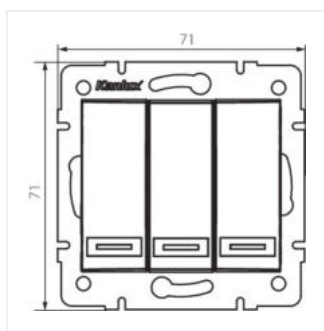

DOMO 01-1090

Trojitý spínač

DOMO 01-1090-202 bi

DOMO 01-1090-202 bi	24721	bílá
DOMO 01-1090-203 kr	24781	krémová
DOMO 01-1090-243 sr	24840	stříbrná
DOMO 01-1090-241 gr	24899	grafit
DOMO 01-1090-230 pe	24958	perleťově bílá
DOMO 01-1090-250 sz	25017	šampaňská
DOMO 01-1090-242 cm	36477	černá matná

- Certifikát PZH: Číslo HK/K/1046/01/2017, platný do 20.12.2022
- Materiál: PC
- Plast: PC

DOMO 01-1090

Trojítý spínač

DOMO 01-1090-202 bi

DOMO 01-1090-203 kr

DOMO 01-1090-243 sr

DOMO 01-1090-241 gr

DOMO 01-1090-230 pe

DOMO 01-1090-250 sz

DOMO 01-1090-242 cm

DOMO 01-1090-202 bi

DOMO 01-1090-203 kr

DOMO 01-1090-243 sr

DOMO 01-1090-241 gr

DOMO 01-1090

Trojítý spínač

DOMO 01-1090-230 pe

DOMO 01-1090-250 sz

DOMO 01-1090-242 cm