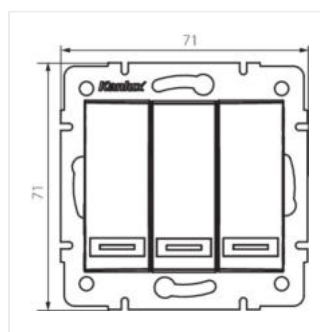

DOMO 01-1090

Trojitý spínač

DOMO 01-1090-202 bi

DOMO 01-1090-202 bi	24721	bílá
DOMO 01-1090-203 kr	24781	krémová
DOMO 01-1090-243 sr	24840	stříbrná
DOMO 01-1090-241 gr	24899	grafit
DOMO 01-1090-230 pe	24958	perleťově bílá
DOMO 01-1090-250 sz	25017	šampaňská
DOMO 01-1090-242 cm	36477	černá matná

DOMO 01-1090-250 sz

DOMO 01-1090-242 cm

DOMO 01-1090-202 bi

DOMO 01-1090-203 kr

DOMO 01-1090-243 sr

DOMO 01-1090-241 gr

DOMO 01-1090

Trojítý spínač

DOMO 01-1090-230 pe

DOMO 01-1090-250 sz

DOMO 01-1090-242 cm