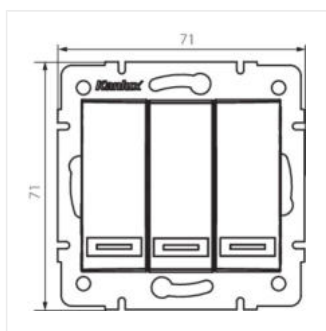

DOMO 01-1090

Trojitý spínač

DOMO 01-1090-202 bi

DOMO 01-1090-202 bi	24721	bílá
DOMO 01-1090-203 kr	24781	krémová
DOMO 01-1090-243 sr	24840	stříbrná
DOMO 01-1090-241 gr	24899	grafit
DOMO 01-1090-230 pe	24958	perleťově bílá
DOMO 01-1090-250 sz	25017	šampaňská
DOMO 01-1090-242 cm	36477	černá matná

- Certifikát PZH: Číslo HK/K/1046/01/2017, platný do 20.12.2022
- Materiál: PC
- Plast: PC

DOMO 01-1090

Trojítý spínač

DOMO 01-1090-202 bi

DOMO 01-1090-203 kr

DOMO 01-1090-243 sr

DOMO 01-1090-241 gr

DOMO 01-1090-230 pe

DOMO 01-1090-250 sz

DOMO 01-1090-242 cm

DOMO 01-1090-202 bi

DOMO 01-1090-203 kr

DOMO 01-1090-243 sr

DOMO 01-1090-241 gr

DOMO 01-1090

Trojítý spínač

DOMO 01-1090-230 pe

DOMO 01-1090-250 sz

DOMO 01-1090-242 cm