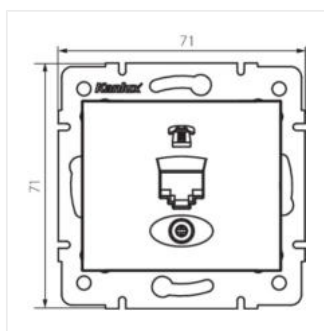

DOMO 01-1370-003 kr