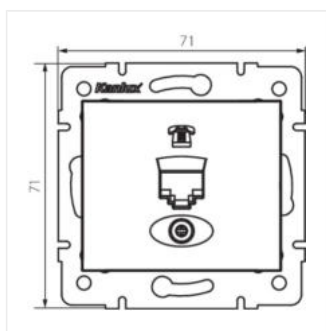

DOMO 01-1370-002 bi