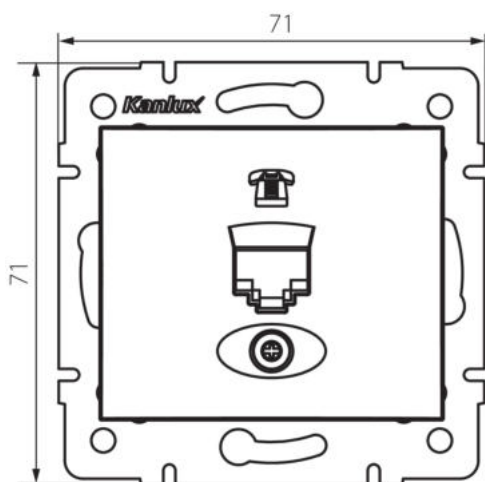

36620 DOMO 01-1370-042 cm

Telefonní zásuvka samostatná (RJ11)

5905339366207

VŠEOBECNÉ ÚDAJE:

Barva: černá matná
Místo montáže: k zabudování do zdi
Šířka [mm]: 71
Výška [mm]: 71
Průměr montážní krabice: 60
Počet zásuvek: 1

TECHNICKÉ ÚDAJE:

Materiál: PC
Typ zásuvek: Samostatná telefonní RJ11
Plast: PC
Stupeň krytí IP: 20

LOGISTICKÉ ÚDAJE:

Způsob balení: 10
Počet kusů v druhém balení : 10
Počet kusů v hromadném balení: 120
Čistá jednotková hmotnost [g]: 56
Gramáž [g]: 68.5
Délka jednotkového balení [cm]: 10
Šířka jednotkového balení [cm]: 4
Výška jednotkového balení [cm]: 14
Hmotnost kartonu [kg]: 8.22
Šířka kartonu [cm]: 25.5
Výška kartonu [cm]: 32
Délka kartonu [cm]: 44
Objem kartonu [m³]: 0.035904