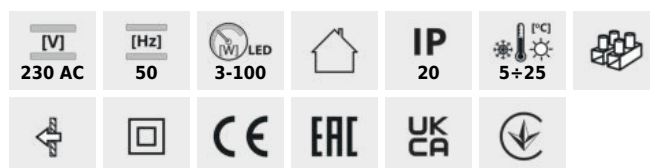

## DOMO 01-1161

LED stmívač

DOMO 01-1161-102

DOMO 01-1161-102	<b>28754</b>	bílá
DOMO 01-1161-103 kr	<b>28755</b>	krémová
DOMO 01-1161-143	<b>28756</b>	stříbrná
DOMO 01-1161-141	<b>28757</b>	grafit
DOMO 01-1161-130	<b>28758</b>	perleťově bílá
DOMO 01-1161-150	<b>28759</b>	šampaňská
DOMO 01-1161-142 cm	<b>36479</b>	černá matná