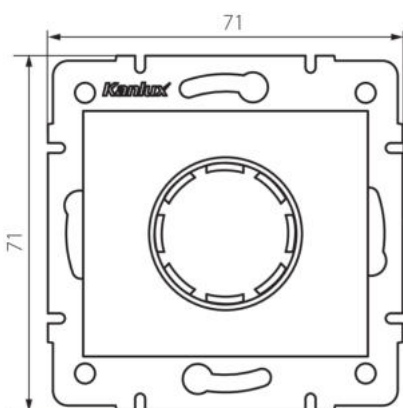

LOGISTICKÉ ÚDAJE:

Způsob balení: 120

Počet kusů v hromadném balení: 120

Čistá jednotková hmotnost [g]: 92

Gramáž [g]: 109.83

Délka jednotkového balení [cm]: 14

Šířka jednotkového balení [cm]: 5

Výška jednotkového balení [cm]: 17

Hmotnost kartonu [kg]: 13.1796

Šířka kartonu [cm]: 38

Výška kartonu [cm]: 32

Délka kartonu [cm]: 48

Objem kartonu [m³]: 0.058368