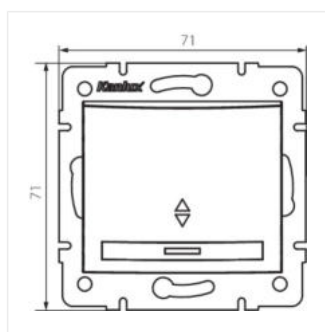

DOMO 01-1140

Schodišťový spínač LED

DOMO 01-1140-230 pe