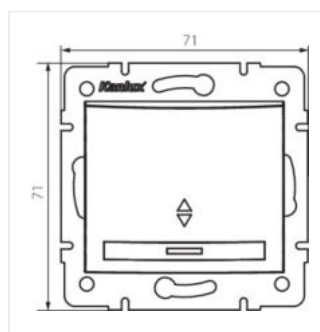

### Schodišťový spínač LED

DOMO 01-1140-230 pe

DOMO 01-1140-250 sz

DOMO 01-1140-242 cm