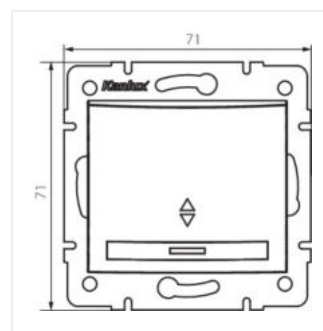

DOMO 01-1140-241 gr