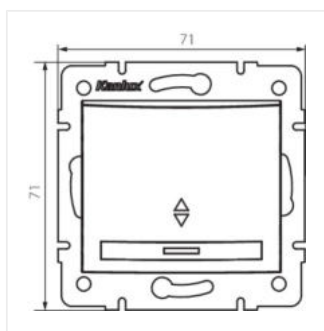

### Schodišťový spínač LED

DOMO 01-1140-202 bi

DOMO 01-1140-203 kr

DOMO 01-1140-243 sr

DOMO 01-1140-241 gr

DOMO 01-1140-230 pe

DOMO 01-1140-250 sz

DOMO 01-1140-202 bi