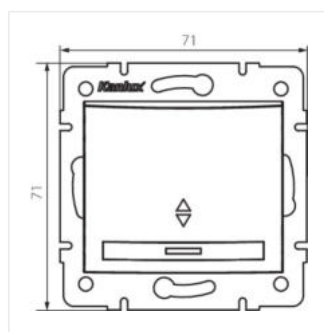

DOMO 01-1140-250 sz