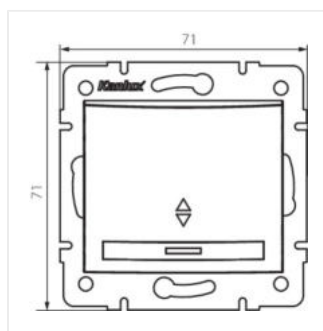

DOMO 01-1140-243 sr