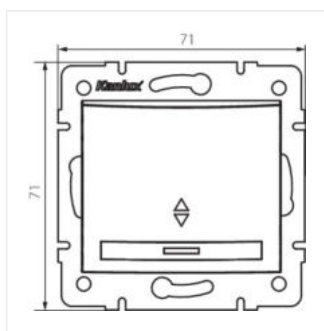

### Schodišťový spínač LED

DOMO 01-1140-202 bi

DOMO 01-1140-203 kr

DOMO 01-1140-243 sr

DOMO 01-1140-241 gr

DOMO 01-1140-230 pe

DOMO 01-1140-250 sz

DOMO 01-1140-202 bi