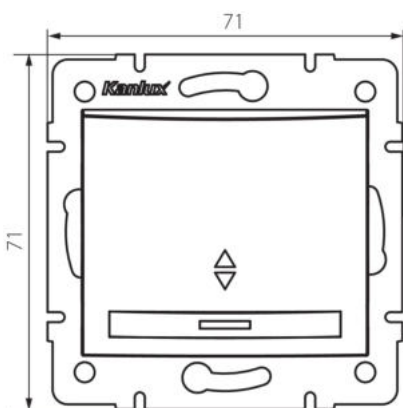

36614 DOMO 01-1140-242 cm

Schodišťový spínač LED

5905339366146

VŠEOBECNÉ ÚDAJE:

Barva: černá matná
Místo montáže: k zabudování do zdi
Podsvícení: ano
Šířka [mm]: 71
Výška [mm]: 71
Průměr montážní krabice: 60
Montážní hloubka: 25

TECHNICKÉ ÚDAJE:

Jmenovité napětí [V]: 250 AC
Materiál: PC
Materiál kontaktů: CuSn94
Typ svorky: Rychlosvorka
Plast: PC
Počet táhel: 1
Jmenovitý proud [AX]: 10
Stupeň krytí IP: 20

LOGISTICKÉ ÚDAJE:

Způsob balení: 10
Počet kusů v druhém balení : 10
Počet kusů v hromadném balení: 120
Čistá jednotková hmotnost [g]: 80
Gramáž [g]: 93.75
Délka jednotkového balení [cm]: 10
Šířka jednotkového balení [cm]: 4.5
Výška jednotkového balení [cm]: 14
Hmotnost kartonu [kg]: 11.25
Šířka kartonu [cm]: 25.5
Výška kartonu [cm]: 32
Délka kartonu [cm]: 44
Objem kartonu [m³]: 0.035904