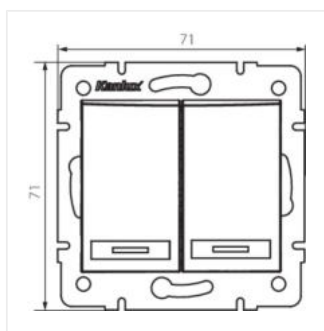

DOMO 01-1120-230 pe

DOMO 01-1120-250 sz

DOMO 01-1120-242 cm

DOMO 01-1120-202 bi

DOMO 01-1120-203 kr

DOMO 01-1120-243 sr

DOMO 01-1120-241 gr

DOMO 01-1120

Vypínač dvojitý lustrový s LED

DOMO 01-1120-230 pe

DOMO 01-1120-250 sz

DOMO 01-1120-242 cm