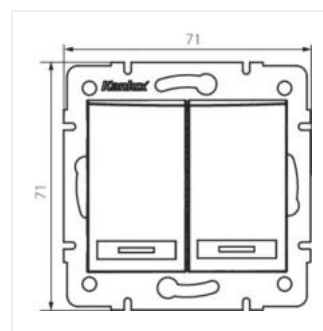

DOMO 01-1120-230 pe

DOMO 01-1120-250 sz

DOMO 01-1120-242 cm

DOMO 01-1120-202 bi

DOMO 01-1120-203 kr

DOMO 01-1120-243 sr

DOMO 01-1120-241 gr

DOMO 01-1120

Vypínač dvojitý lustrový s LED

DOMO 01-1120-230 pe

DOMO 01-1120-250 sz

DOMO 01-1120-242 cm