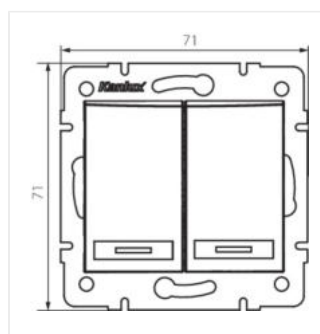

DOMO 01-1120-230 pe

DOMO 01-1120-250 sz

DOMO 01-1120-242 cm

DOMO 01-1120-202 bi

DOMO 01-1120-203 kr

DOMO 01-1120-243 sr

DOMO 01-1120-241 gr

DOMO 01-1120

Vypínač dvojitý lustrový s LED

DOMO 01-1120-230 pe

DOMO 01-1120-250 sz

DOMO 01-1120-242 cm