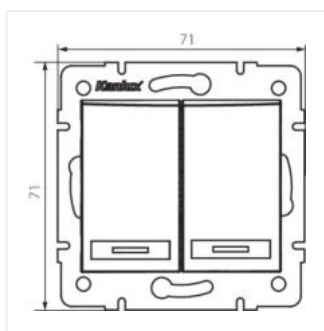

- Certifikát PZH: Číslo HK/K/1046/01/2017, platný do 20.12.2022
- Materiál: PC
- Plast: PC

DOMO 01-1120

Vypínač dvojitý lustrový s LED

DOMO 01-1120-202 bi

DOMO 01-1120-203 kr

DOMO 01-1120-243 sr

DOMO 01-1120-241 gr

DOMO 01-1120-230 pe

DOMO 01-1120-250 sz

DOMO 01-1120-242 cm

DOMO 01-1120-202 bi

DOMO 01-1120-203 kr

DOMO 01-1120-243 sr

DOMO 01-1120-241 gr

DOMO 01-1120

Vypínač dvojitý lustrový s LED

DOMO 01-1120-230 pe

DOMO 01-1120-250 sz

DOMO 01-1120-242 cm