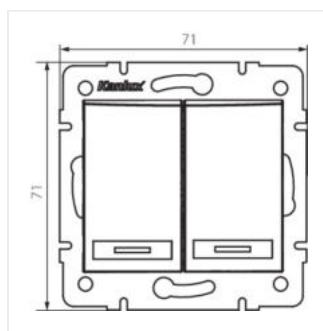

DOMO 01-1120-230 pe

DOMO 01-1120-250 sz

DOMO 01-1120-242 cm

DOMO 01-1120-202 bi

DOMO 01-1120-203 kr

DOMO 01-1120-243 sr

DOMO 01-1120-241 gr

DOMO 01-1120

Vypínač dvojitý lustrový s LED

DOMO 01-1120-230 pe

DOMO 01-1120-250 sz

DOMO 01-1120-242 cm