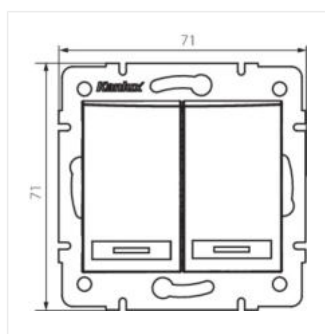

DOMO 01-1120-230 pe

DOMO 01-1120-250 sz

DOMO 01-1120-242 cm

DOMO 01-1120-202 bi

DOMO 01-1120-203 kr

DOMO 01-1120-243 sr

DOMO 01-1120-241 gr

DOMO 01-1120

Vypínač dvojitý lustrový s LED

DOMO 01-1120-230 pe

DOMO 01-1120-250 sz

DOMO 01-1120-242 cm