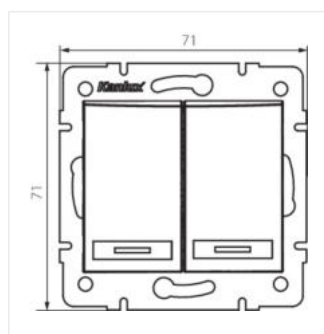

DOMO 01-1120-230 pe

DOMO 01-1120-250 sz

DOMO 01-1120-242 cm

DOMO 01-1120-202 bi

DOMO 01-1120-203 kr

DOMO 01-1120-243 sr

DOMO 01-1120-241 gr

DOMO 01-1120

Vypínač dvojitý lustrový s LED

DOMO 01-1120-230 pe

DOMO 01-1120-250 sz

DOMO 01-1120-242 cm