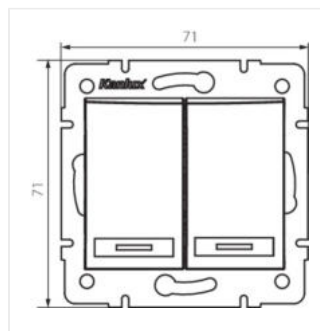

DOMO 01-1010-230 pe

DOMO 01-1010-250 sz

DOMO 01-1010-242 cm

DOMO 01-1010-202 bi

DOMO 01-1010-203 kr

DOMO 01-1010-243 sr

DOMO 01-1010-241 gr

DOMO 01-1010

Vypínač dvojitý lustrový

DOMO 01-1010-230 pe

DOMO 01-1010-250 sz

DOMO 01-1010-242 cm