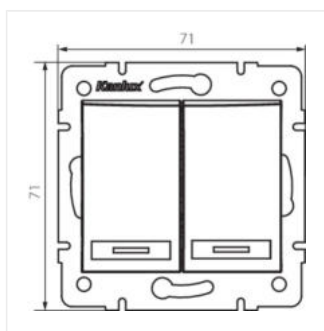

DOMO 01-1010

Vypínač dvojité lustrový

DOMO 01-1010-202 bi

DOMO 01-1010-202 bi	24711	bílá
DOMO 01-1010-203 kr	24771	krémová
DOMO 01-1010-243 sr	24830	stříbrná
DOMO 01-1010-241 gr	24889	grafit
DOMO 01-1010-230 pe	24948	perleťově bílá
DOMO 01-1010-250 sz	25007	šampaňská
DOMO 01-1010-242 cm	36471	černá matná

- Certifikát PZH: Číslo HK/K/1046/01/2017, platný do 20.12.2022
- Materiál: PC
- Plast: PC

DOMO 01-1010

Vypínač dvojitý lustrový

DOMO 01-1010-202 bi

DOMO 01-1010-203 kr

DOMO 01-1010-243 sr

DOMO 01-1010-241 gr

DOMO 01-1010-230 pe

DOMO 01-1010-250 sz

DOMO 01-1010-242 cm

DOMO 01-1010-202 bi

DOMO 01-1010-203 kr

DOMO 01-1010-243 sr

DOMO 01-1010-241 gr

DOMO 01-1010

Vypínač dvojitý lustrový

DOMO 01-1010-230 pe

DOMO 01-1010-250 sz

DOMO 01-1010-242 cm