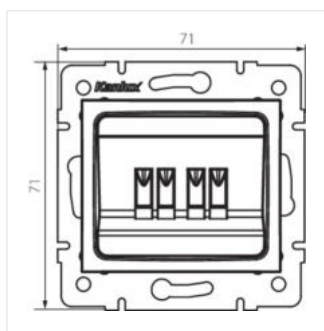

DOMO 01-1820

Reproduktorová zásuvka dvojitá

DOMO 01-1820-002 bi

DOMO 01-1820-002 bi	24760	bílá
DOMO 01-1820-003 kr	24819	krémová
DOMO 01-1820-043 sr	24878	stříbrná
DOMO 01-1820-041 gr	24937	grafit
DOMO 01-1820-030 pe	24996	perleťově bílá
DOMO 01-1820-050 sz	25055	šampaňská
DOMO 01-1820-042 cm	36624	černá matná

- Certifikát PZH: Číslo HK / K / 1046/01/2017, platný do 20.12.2022
- Materiál: PC
- Plast: PC

DOMO 01-1820

Reproduktorová zásuvka dvojitá

DOMO 01-1820-002 bi

DOMO 01-1820-003 kr

DOMO 01-1820-043 sr

DOMO 01-1820-041 gr

DOMO 01-1820-030 pe

DOMO 01-1820-050 sz

DOMO 01-1820-002 bi

DOMO 01-1820-003 kr

DOMO 01-1820-043 sr

DOMO 01-1820-041 gr

DOMO 01-1820

Reproduktorová zásuvka dvojitá