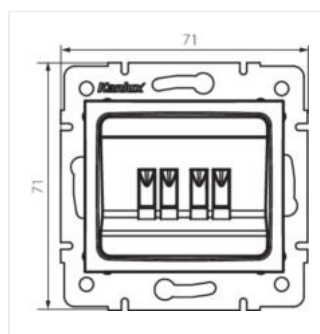

DOMO 01-1820-030 pe

DOMO 01-1820-050 sz

DOMO 01-1820-002 bi

DOMO 01-1820-003 kr

DOMO 01-1820-043 sr

DOMO 01-1820-041 gr

DOMO 01-1820

Reproduktorová zásuvka dvojitá

DOMO 01-1820-030 pe

DOMO 01-1820-050 sz

DOMO 01-1820-042 cm