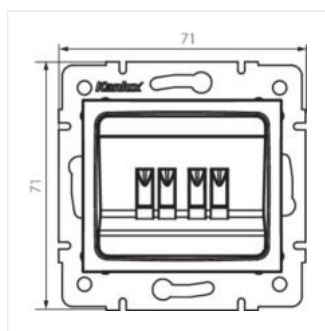

DOMO 01-1820

Reproduktorová zásuvka dvojitá

DOMO 01-1820-002 bi

DOMO 01-1820-002 bi	24760	bílá
DOMO 01-1820-003 kr	24819	krémová
DOMO 01-1820-043 sr	24878	stříbrná
DOMO 01-1820-041 gr	24937	grafit
DOMO 01-1820-030 pe	24996	perleťově bílá
DOMO 01-1820-050 sz	25055	šampaňská
DOMO 01-1820-042 cm	36624	černá matná

- Certifikát PZH: Číslo HK / K / 1046/01/2017, platný do 20.12.2022
- Materiál: PC
- Plast: PC

DOMO 01-1820

Reproduktorová zásuvka dvojitá

DOMO 01-1820-002 bi

DOMO 01-1820-003 kr

DOMO 01-1820-043 sr

DOMO 01-1820-041 gr

DOMO 01-1820-030 pe

DOMO 01-1820-050 sz

DOMO 01-1820-002 bi

DOMO 01-1820-003 kr

DOMO 01-1820-043 sr

DOMO 01-1820-041 gr

DOMO 01-1820

Reproduktorová zásuvka dvojitá