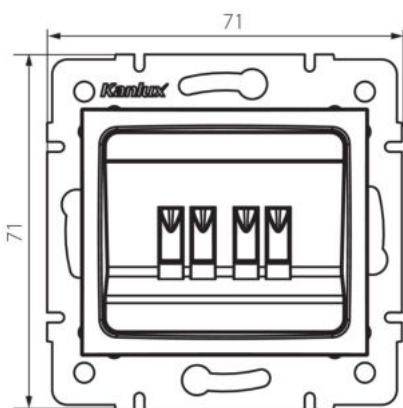

## 36624 DOMO 01-1820-042 cm

Reproduktorová zásuvka dvojitá

5905339366245

### VŠEOBECNÉ ÚDAJE:

**Barva:** černá matná  
**Místo montáže:** k zabudování do zdi  
**Šířka [mm]:** 71  
**Výška [mm]:** 71  
**Průměr montážní krabice:** 60  
**Počet zásuvek:** 2

### TECHNICKÉ ÚDAJE:

**Materiál:** PC  
**Plast:** PC  
**Stupeň krytí IP:** 20