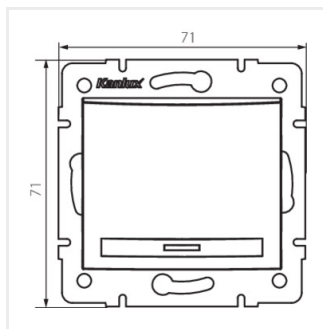

### Jednopolový spínač LED

DOMO 01-1110-242 cm

DOMO 01-1110-243 sr

DOMO 01-1110-250 sz

DOMO 01-1110-202 bi

DOMO 01-1110-203 kr

DOMO 01-1110-230 pe

DOMO 01-1110-241 gr