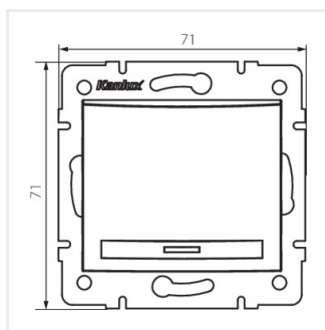

DOMO 01-1110-250 sz