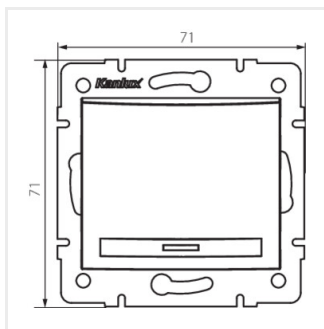

### Jednopolový spínač LED

DOMO 01-1110-242 cm

DOMO 01-1110-243 sr

DOMO 01-1110-250 sz

DOMO 01-1110-202 bi

DOMO 01-1110-203 kr

DOMO 01-1110-230 pe

DOMO 01-1110-241 gr