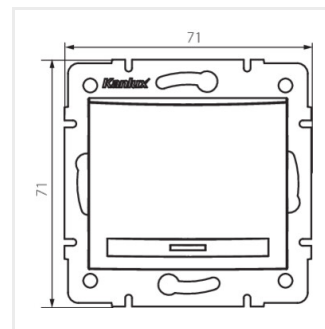

### Jednopolový spínač LED

DOMO 01-1110-242 cm

DOMO 01-1110-243 sr

DOMO 01-1110-250 sz

DOMO 01-1110-202 bi

DOMO 01-1110-203 kr

DOMO 01-1110-230 pe

DOMO 01-1110-241 gr