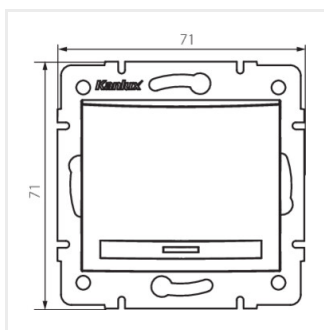

### Jednopolový spínač LED

DOMO 01-1110-242 cm

DOMO 01-1110-243 sr

DOMO 01-1110-250 sz

DOMO 01-1110-202 bi

DOMO 01-1110-203 kr

DOMO 01-1110-230 pe

DOMO 01-1110-241 gr