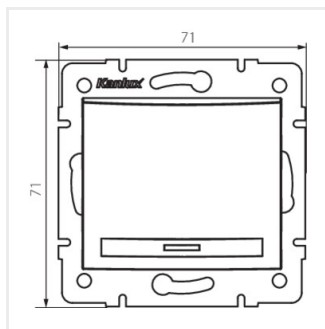

### Jednopolový spínač LED

DOMO 01-1110-242 cm

DOMO 01-1110-243 sr

DOMO 01-1110-250 sz

DOMO 01-1110-202 bi

DOMO 01-1110-203 kr

DOMO 01-1110-230 pe

DOMO 01-1110-241 gr