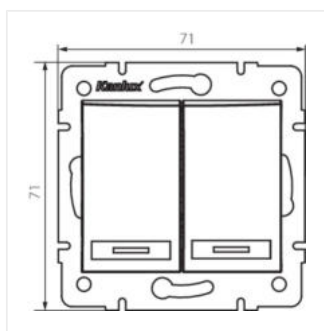

DOMO 01-1023-203 kr