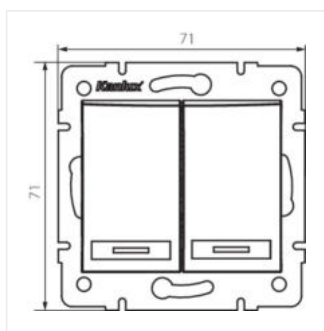

DOMO 01-1023-202 bi