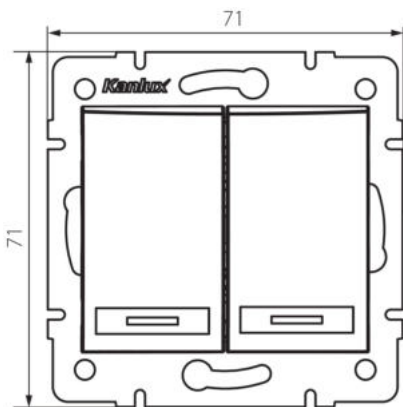

36610 DOMO 01-1023-242 cm

Dvojité tlačítko LED

5905339366108

VŠEOBECNÉ ÚDAJE:

Barva: černá matná
Místo montáže: k zabudování do zdi
Podsvícení: ano
Šířka [mm]: 71
Výška [mm]: 71
Průměr montážní krabice: 60
Montážní hloubka: 25

TECHNICKÉ ÚDAJE:

Jmenovité napětí [V]: 250 AC
Materiál: PC
Materiál kontaktů: CuSn94
Typ svorky: Rychlosvorka
Plast: PC
Počet táhel: 2
Jmenovitý proud [AX]: 10
Stupeň krytí IP: 20

LOGISTICKÉ ÚDAJE:

Způsob balení: 10
Počet kusů v druhém balení : 10
Počet kusů v hromadném balení: 120
Čistá jednotková hmotnost [g]: 82
Gramáž [g]: 95.75
Délka jednotkového balení [cm]: 10
Šířka jednotkového balení [cm]: 4.5
Výška jednotkového balení [cm]: 14
Hmotnost kartonu [kg]: 11.49
Šířka kartonu [cm]: 25.5
Výška kartonu [cm]: 32
Délka kartonu [cm]: 44
Objem kartonu [m³]: 0.035904

36610 DOMO 01-1023-242 cm

Dvojité tlačítko LED

DALŠÍ INFORMACE:

- Certifikát PZH: Číslo HK / K / 1046/01/2017, platný do 20.12.2022