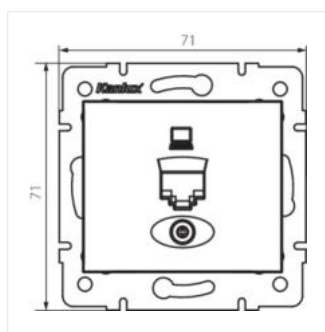

## DOMO 01-1400

Datová zásuvka samostatná (RJ45Cat 6 Jack)

DOMO 01-1400-030 pe

DOMO 01-1400-050 sz

DOMO 01-1400-042 cm