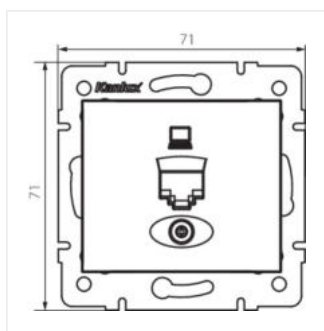

DOMO 01-1400-003 kr