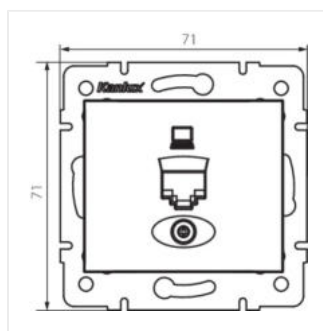

DOMO 01-1400-043 sr