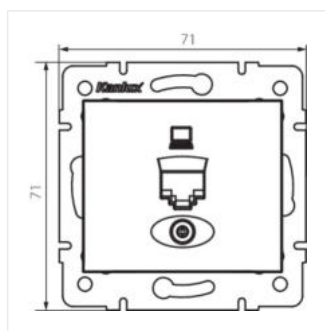

## DOMO 01-1400

Datová zásuvka samostatná (RJ45Cat 6 Jack)

DOMO 01-1400-002 bi

DOMO 01-1400-003 kr

DOMO 01-1400-043 sr

DOMO 01-1400-041 gr

DOMO 01-1400-030 pe

DOMO 01-1400-050 sz