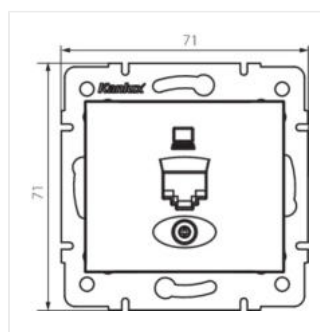

## DOMO 01-1400

Datová zásuvka samostatná (RJ45Cat 6 Jack)

DOMO 01-1400-030 pe

DOMO 01-1400-050 sz

DOMO 01-1400-042 cm