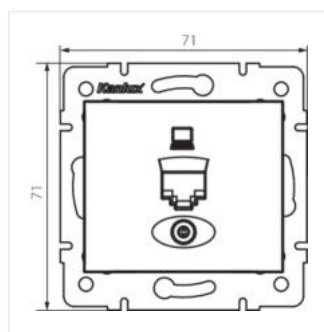

## DOMO 01-1400

Datová zásuvka samostatná (RJ45Cat 6 Jack)

DOMO 01-1400-030 pe

DOMO 01-1400-050 sz

DOMO 01-1400-042 cm