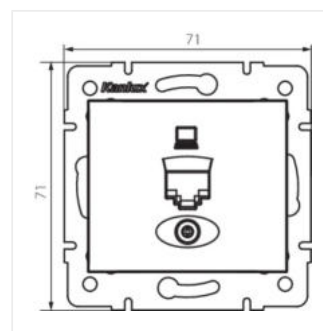

DOMO 01-1400-041 gr