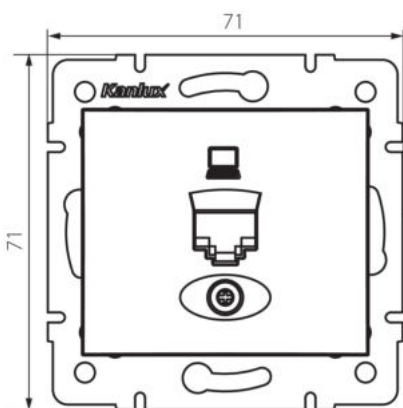

36621 DOMO 01-1400-042 cm

Datová zásuvka samostatná (RJ45Cat 6 Jack)

5905339366214

VŠEOBECNÉ ÚDAJE:

Barva: černá matná
Místo montáže: k zabudování do zdi
Šířka [mm]: 71
Výška [mm]: 71
Průměr montážní krabice: 60
Počet zásuvek: 1

TECHNICKÉ ÚDAJE:

Materiál: PC
Typ zásuvek: datová zásuvka RJ45 cat 6
Plast: PC
Stupeň krytí IP: 20

LOGISTICKÉ ÚDAJE:

Způsob balení: 10
Počet kusů v druhém balení : 10
Počet kusů v hromadném balení: 120
Čistá jednotková hmotnost [g]: 56
Gramáž [g]: 68.58
Délka jednotkového balení [cm]: 9
Šířka jednotkového balení [cm]: 4
Výška jednotkového balení [cm]: 13
Hmotnost kartonu [kg]: 8.2296
Šířka kartonu [cm]: 25.5
Výška kartonu [cm]: 32
Délka kartonu [cm]: 44
Objem kartonu [m³]: 0.035904