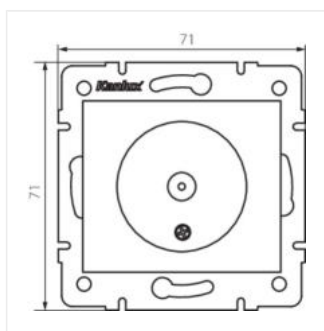

DOMO 01-1301

Anténní zásuvka typu F

DOMO 01-1301-002 bi

DOMO 01-1301-002 bi	27120	bílá
DOMO 01-1301-003 kr	27121	krémová
DOMO 01-1301-043 sr	27122	stříbrná
DOMO 01-1301-041 gr	27123	grafit
DOMO 01-1301-030 pe	27124	perleťově bílá
DOMO 01-1301-050 sz	27125	šampaňská
DOMO 01-1301-042 cm	36487	černá matná

- Plast: PC

DOMO 01-1301

Anténní zásuvka typu F

DOMO 01-1301-002 bi

DOMO 01-1301-003 kr

DOMO 01-1301-043 sr

DOMO 01-1301-041 gr

DOMO 01-1301-030 pe

DOMO 01-1301-050 sz

DOMO 01-1301-042 cm

DOMO 01-1301-002 bi

DOMO 01-1301-003 kr

DOMO 01-1301-043 sr

DOMO 01-1301-041 gr

DOMO 01-1301

Anténní zásuvka typu F