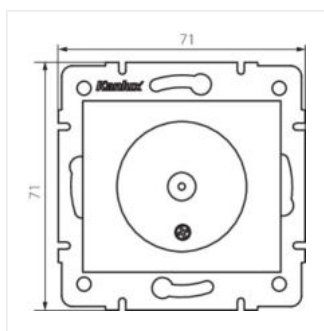

DOMO 01-1301

Anténní zásuvka typu F

DOMO 01-1301-002 bi

DOMO 01-1301-002 bi	27120	bílá
DOMO 01-1301-003 kr	27121	krémová
DOMO 01-1301-043 sr	27122	stříbrná
DOMO 01-1301-041 gr	27123	grafit
DOMO 01-1301-030 pe	27124	perleťově bílá
DOMO 01-1301-050 sz	27125	šampaňská
DOMO 01-1301-042 cm	36487	černá matná

- Plast: PC

DOMO 01-1301

Anténní zásuvka typu F

DOMO 01-1301-002 bi

DOMO 01-1301-003 kr

DOMO 01-1301-043 sr

DOMO 01-1301-041 gr

DOMO 01-1301-030 pe

DOMO 01-1301-050 sz

DOMO 01-1301-042 cm

DOMO 01-1301-002 bi

DOMO 01-1301-003 kr

DOMO 01-1301-043 sr

DOMO 01-1301-041 gr

DOMO 01-1301

Anténní zásuvka typu F