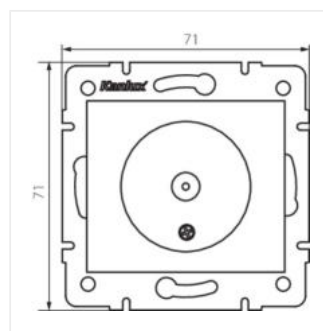

DOMO 01-1301-050 sz

DOMO 01-1301-042 cm

DOMO 01-1301-002 bi

DOMO 01-1301-003 kr

DOMO 01-1301-043 sr

DOMO 01-1301-041 gr

DOMO 01-1301

Anténní zásuvka typu F