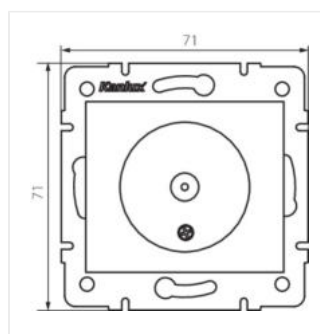

DOMO 01-1301-042 cm