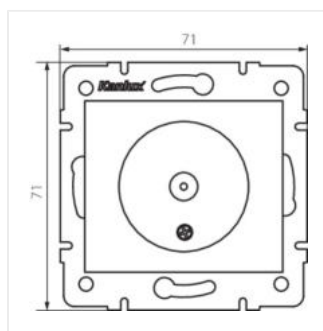

DOMO 01-1301

Anténní zásuvka typu F

DOMO 01-1301-002 bi

DOMO 01-1301-002 bi	27120	bílá
DOMO 01-1301-003 kr	27121	krémová
DOMO 01-1301-043 sr	27122	stříbrná
DOMO 01-1301-041 gr	27123	grafit
DOMO 01-1301-030 pe	27124	perleťově bílá
DOMO 01-1301-050 sz	27125	šampaňská
DOMO 01-1301-042 cm	36487	černá matná

DOMO 01-1301-050 sz

DOMO 01-1301-042 cm

DOMO 01-1301-002 bi

DOMO 01-1301-003 kr

DOMO 01-1301-043 sr

DOMO 01-1301-041 gr

DOMO 01-1301

Anténní zásuvka typu F