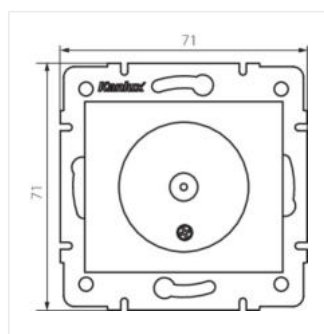

DOMO 01-1301-050 sz