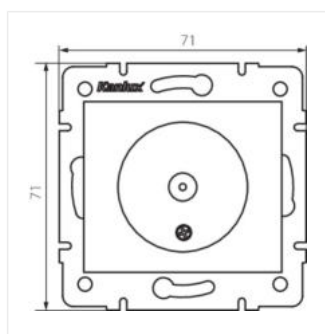

DOMO 01-1301-050 sz

DOMO 01-1301-042 cm

DOMO 01-1301-002 bi

DOMO 01-1301-003 kr

DOMO 01-1301-043 sr

DOMO 01-1301-041 gr

DOMO 01-1301

Anténní zásuvka typu F