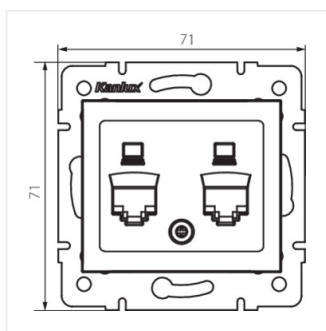

DOMO 01-1419-002 bi