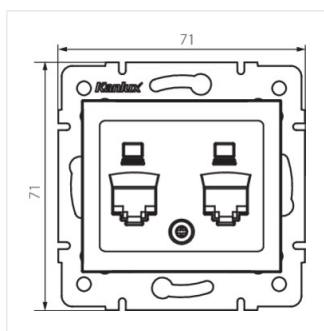

DOMO 01-1419-003 kr