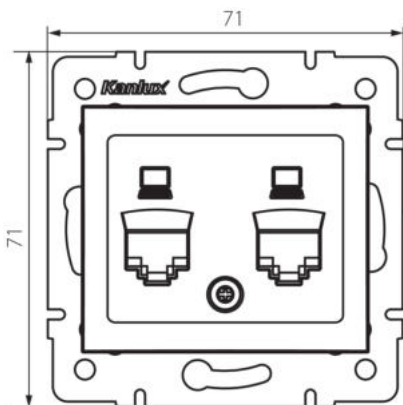

36622 DOMO 01-1419-042 cm

Adaptér konektoru RJ45

5905339366221

VŠEOBECNÉ ÚDAJE:

Barva: černá matná

Šířka [mm]: 71

Výška [mm]: 71

Průměr montážní krabice: 60

TECHNICKÉ ÚDAJE:

Materiál: PC

Plast: PC

LOGISTICKÉ ÚDAJE:

Způsob balení: 10

Počet kusů v druhém balení : 10

Počet kusů v hromadném balení: 120

Čistá jednotková hmotnost [g]: 50

Gramáž [g]: 63.17

Délka jednotkového balení [cm]: 10

Šířka jednotkového balení [cm]: 4

Výška jednotkového balení [cm]: 14

Hmotnost kartonu [kg]: 7.5804

Šířka kartonu [cm]: 22

Výška kartonu [cm]: 33

Délka kartonu [cm]: 44