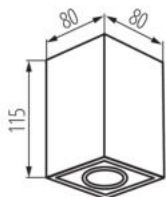

Stropní bodové svítidlo

5905339254764

MODERN
design

HIGH
quality
finish

Kanlux GORD XS má nový, zajímavější design než jeho předchůdce (Kanlux GORD). Tato svítidla poskytují jedinečné osvětlení, které umožňuje zdůraznit vybrané prvky designu interiéru. Změněná verze těchto oblíbených svítidel uspokojí milovníky geometrických tvarů.

VŠEOBECNÉ ÚDAJE:

Barva: černá

Místo montáže: k usazení na strop

Místo použití: uvnitř

Minimální vzdálenost od osvětlovaného objektu: 0,5m

Délka [mm]: 80

Šířka [mm]: 80

Výška [mm]: 115

Materiál korpusu: hliníková slitina

Typ přípojky: šroubová svorkovnice

Rozsah průměrů používaných vodičů [mm²]: 1÷2,5

Svítidlo pohyblivé ve vertikální rozsahu [°]: 25

Regulace úhlu svítidla: v jedné ose

Stupeň krytí IP: 20

Výška jednotkového balení [cm]: 12.5

Hmotnost kartonu [kg]: 8.61

Šířka kartonu [cm]: 20

Výška kartonu [cm]: 27.5

Délka kartonu [cm]: 47

Objem kartonu [m³]: 0.02585

Stropní bodové svítidlo