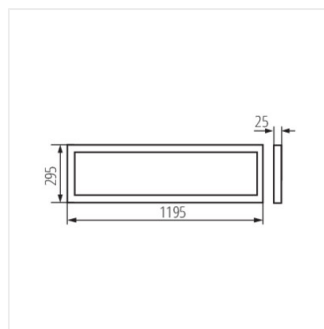

- 5 let záruky shodně s podmínkami záručního prohlášení dostupného na internetové stránce
- Materiál korpusu: ocel
- Materiál difuzoru: plast

BAREV R 36W 6060 NW

BAREV R 36W 12030 NW

BAREV R

Panel LED

BAREV R 36W 6060 NW