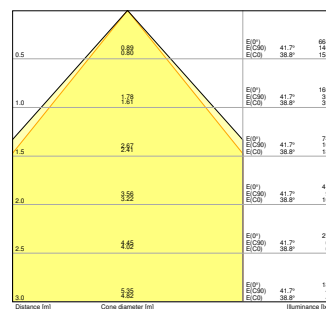

## ROZMĚRY A HMOTNOST

Délka	595.00 mm
Šířka	595.00 mm
Výška	32.00 mm
Váha výrobku	1820,00 g