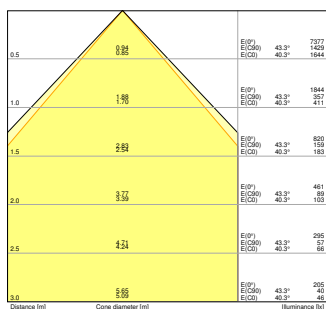

ROZMĚRY A HMOTNOST

Délka	595.00 mm
Šířka	595.00 mm
Výška	32.00 mm
Váha výrobku	1820,00 g