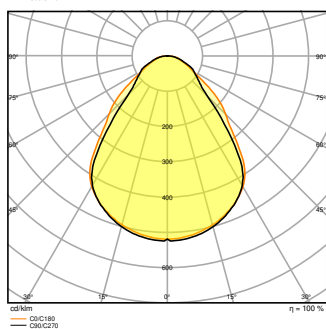

ROZMĚRY A HMOTNOST

Délka	595.00 mm
Šířka	595.00 mm
Výška	32.00 mm
Váha výrobku	1820,00 g