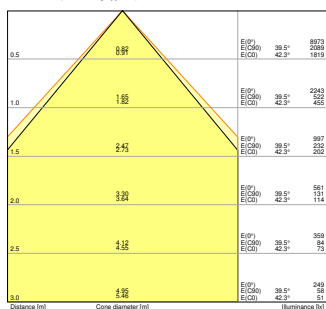

ROZMĚRY A HMOTNOST

Délka	595.00 mm
Šířka	595.00 mm
Výška	32.00 mm
Váha výrobku	1820,00 g