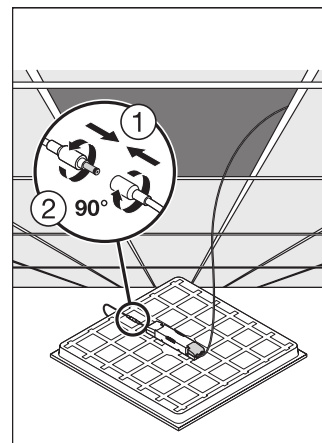

Kód produktu	Jednotka balení (kusy/jednotku)	Rozměry (délka x šířka x výška)	Hrubá hmotnost	Objem
4099854015113	Folding box 1	52 mm x 622 mm x 649 mm	2272.00 g	20.99 dm³
4099854015120	Shipping box 4	647 mm x 222 mm x 724 mm	10968.00 g	103.99 dm³

Zmíněný produktový kód udává nejmenší jednotku množství, kterou lze objednat. Jednotka balení může obsahovat jeden nebo více samostatných produktů. Při objednávání zadávejte jednotky balení nebo násobky jednotek balení.

DALŠÍ KATALOGOVÉ INFORMACE

Reference / Odkazy

- Záruka viz www.ledvance.cz/zaruky

VYLOUČENÍ ODPOVĚDNOSTI

Změny bez předchozího upozornění vyhrazeny. Chyby a opomenutí vyhrazeny. Vždy se ujistěte, že používáte nejnovější vydání.