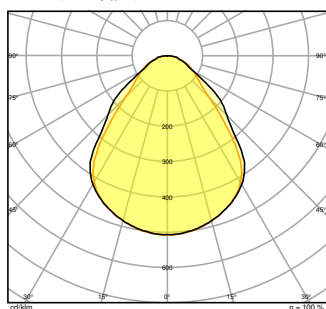

ROZMĚRY A HMOTNOST

Délka	595.00 mm
Šířka	595.00 mm
Výška	32.00 mm
Váha výrobku	1820,00 g