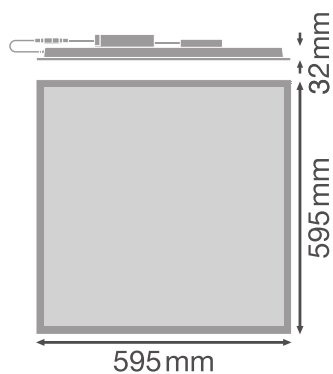

## Fotometrická data

Světelný tok	4320 lm <sup>1)</sup>
Světelná účinnost	130 lm/W <sup>1)</sup>
Teplota chromatičnosti	4000 K
Barva světla (označení)	Studená bílá
Index podání barev Ra	80
Standardní odchylka sladění barev	≤3 sdc
Nemihá (bez flickeru)	Ano
Měřená veličina blikání (Pst LM)	<1
Měřená veličina stroboskopické efektu (SVM)	< 0.4
Skupina fotobiologické bezpečnosti EN62778	RG0
Vyzařovací úhel	90 °
UGR longitudinal	< 19

## ROZMĚRY A HMOTNOST

Délka	595.00 mm
Šířka	595.00 mm
Výška	32.00 mm
Váha výrobku	1820,00 g