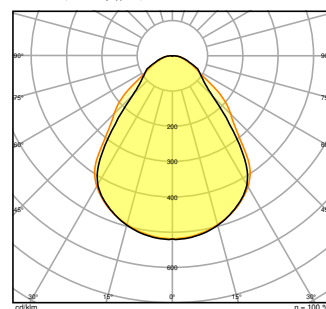

ROZMĚRY A HMOTNOST

Délka	595.00 mm
Šířka	595.00 mm
Výška	32.00 mm
Váha výrobku	1820,00 g