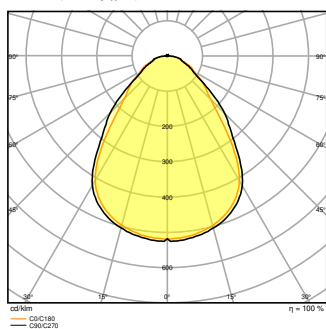

ROZMĚRY A HMOTNOST

Délka	595.00 mm
Šířka	595.00 mm
Výška	32.00 mm
Váha výrobku	1820,00 g