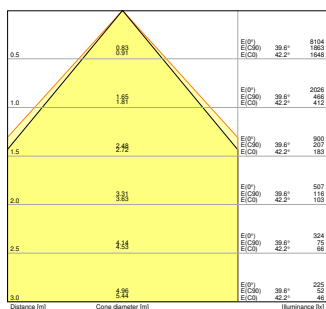

ROZMĚRY A HMOTNOST

Délka	595.00 mm
Šířka	595.00 mm
Výška	32.00 mm
Váha výrobku	1820,00 g