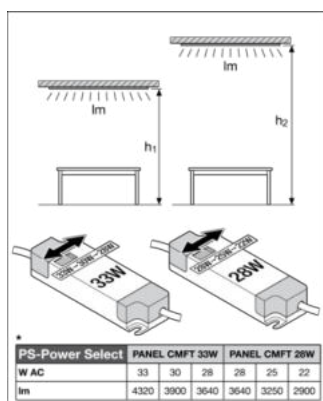

Kód produktu	Jednotka balení (kusy/jednotku)	Rozměry (délka x šířka x výška)	Hrubá hmotnost	Objem
4099854015113	Folding box 1	52 mm x 622 mm x 649 mm	2272.00 g	20.99 dm³
4099854015120	Shipping box 4	647 mm x 222 mm x 724 mm	10968.00 g	103.99 dm³

Zmíněný produktový kód udává nejmenší jednotku množství, kterou lze objednat. Jednotka balení může obsahovat jeden nebo více samostatných produktů. Při objednávání zadávejte jednotky balení nebo násobky jednotek balení.

DALŠÍ KATALOGOVÉ INFORMACE

Reference / Odkazy

- Záruka viz www.ledvance.cz/zaruky

VYLOUČENÍ ODPOVĚDNOSTI

Změny bez předchozího upozornění vyhrazeny. Chyby a opomenutí vyhrazeny. Vždy se ujistěte, že používáte nejnovější vydání.