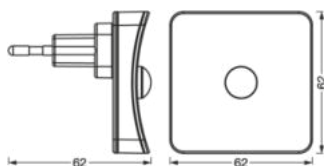

ROZMĚRY A HMOTNOST

Délka	62.00 mm
Šířka	62.00 mm
Výška	62.00 mm
Váha výrobku	43,6 g

MATERIÁLY A BARVY

Barva produktu	bílá
Barva těla svítidla	bílá
Výrobní materiál	Polycarbonate (PC)

APLIKACE A MONTÁŽ

Rozsah okolní teploty	-20...+40 °C
Typ zapojení	Typ zástrčky C (EU)
Druh ochrany	IP20
Stmívatelné	Ne
Typ montáže	Surface
Prostředí aplikace	IndoorIndoor
Vyměnitelný LED modul	Bez možnosti výměny
Se světelným zdrojem	Ano