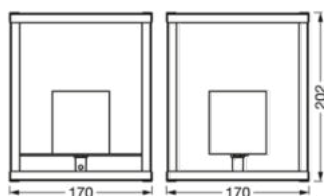

ROZMĚRY A HMOTNOST

Délka	170.00 mm
Šířka	170.00 mm
Výška	203.00 mm
Váha výrobku	550,00 g
Dálka vodiče	1600 mm

MATERIÁLY A BARVY

Barva produktu	Černý
Barva těla svítidla	Černý
Výrobní materiál	Steel
Obsah rtuti	0.0 mg

KE STAŽENÍ

KE STAŽENÍ	
	User instruction
	Declarations Of Conformity CE

LOGISTICKÉ ÚDAJE

Kód produktu	Jednotka balení (kusy/jednotku)	Rozměry (délka x šířka x výška)	Hrubá hmotnost	Objem
4058075759084	Folding box 1	180 mm x 180 mm x 210 mm	827.00 g	6.80 dm ³
4058075759091	Shipping box 4	380 mm x 380 mm x 230 mm	4085.00 g	33.21 dm ³