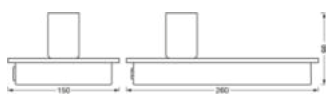

Vlastnosti výrobku

- Materiál korpusu: kov a dřevo
- Dekorativní svítidlo

TECHNICKÉ ÚDAJE

ELEKTRICKÉ ÚDAJE

Jmenovité napětí	220...240 V
Síťová frekvence	50...60 Hz
Třída ochrany	II

ROZMĚRY A HMOTNOST

Délka	260.00 mm
Šířka	150.00 mm
Výška	98.00 mm
Váha výrobku	630,00 g
Dálka vodiče	1900 mm

MATERIÁLY A BARVY

Barva produktu	Wood decor Black
Barva těla svítidla	Wood decor Black
Výrobní materiál	Wood
Obsah rtuti	0.0 mg

APLIKACE A MONTÁŽ

Rozsah okolní teploty	-20...+40 °C
Typ zapojení	Typ zástrčky C (EU)
Druh ochrany	IP20
Stmívatelné	Ano
Type of dimming [GMS]	3 DIM
Typ montáže	Standing
Prostředí aplikace	IndoorIndoor
Nastavitelný	Ne
Se světelným zdrojem	Ne
Označení objímky	E27