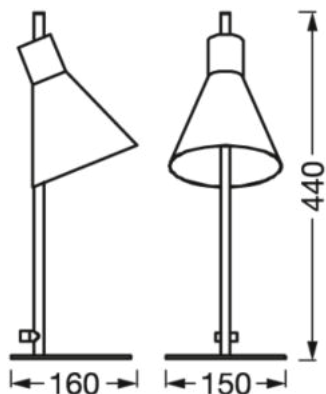

Vlastnosti výrobku

- 3000 K
- Materiál korpusu: kov
- Dekorativní svítidlo

TECHNICKÉ ÚDAJE

ELEKTRICKÉ ÚDAJE

Jmenovitý výkon	5,00 W
Jmenovité napětí	220...240 V
Síťová frekvence	50...60 Hz
Jmenovitý proud	25,000 mA
Doba náběhového proudu T_{h50}	1900 μ s
Účinnost λ	$\geq 0,5$
Třída ochrany	II

Fotometrická data

Světelný tok	260 lm
Celkový světelný tok obsažených světelných zdrojů	420 lm
Světelná účinnost	52 lm/W
Teplota chromatičnosti	3000 K
Barva světla (označení)	Teplá bílá
Index podání barev Ra	> 80
Standardní odchylka sladění barev	6 sdc
Skupina fotobiologické bezpečnosti EN62778	RG1

ROZMĚRY A HMOTNOST

Délka	160.00 mm
Šířka	150.00 mm
Výška	440.00 mm
Váha výrobku	830,00 g
Dálka vodiče	1800 mm

MATERIÁLY A BARVY

Barva produktu	Černá
Barva těla svítidla	Černý
Výrobní materiál	Steel
Obsah rtuti	0.0 mg